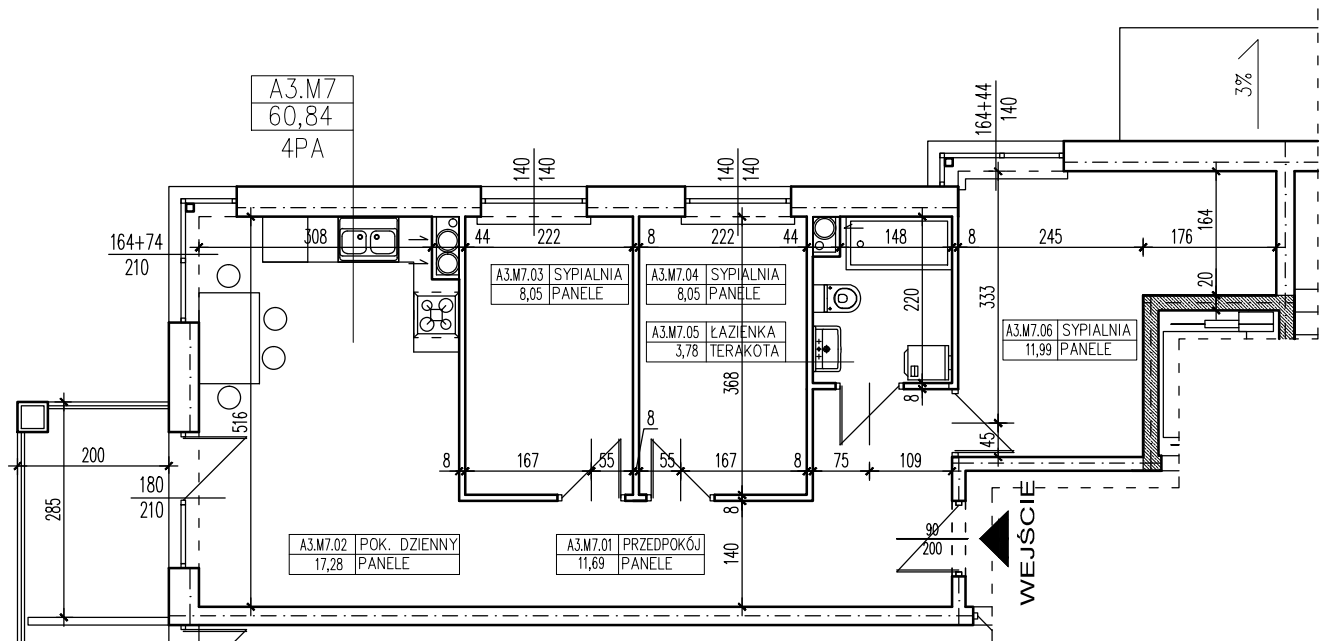

ZESTAWIENIE POMIESZCZEŃ

A3.M7.01	PRZEDPOKÓJ	11,69
A3.M7.02	POK. DZIENNY	17,28
A3.M7.03	SYPIALNIA	8,05
A3.M7.04	SYPIALNIA	8,05
A3.M7.05	ŁAZIENKA	3,78
A3.M7.06	SYPIALNIA	11,99
	SUMA	60,84

POWIERZCHNIA BALKONU 5,70m²

POWIERZCHNIA UŻYTKOWA 60,84 m²

www.rajbud.pl