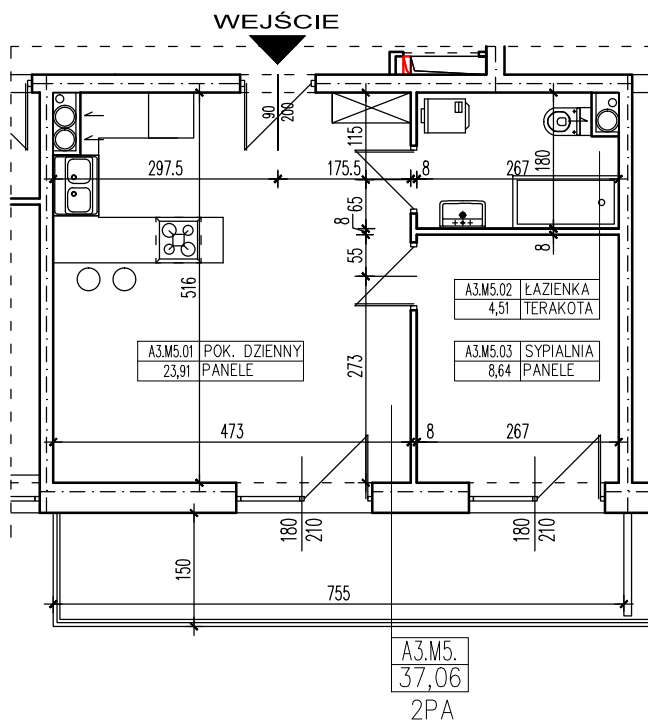

ZESTAWIENIE POMIESZCZEŃ

A3.M5.01	POK. DZIENNY	23,91
A3.M5.02	ŁAZIENKA	4,51
A3.M5.03	SYPIALNIA	8,64
SUMA		37,06

POWERZCHNIA BALKONU 11,32m²

POWIERZCHNIA UŻYTKOWA 37,06 m²

www.rajbud.pl