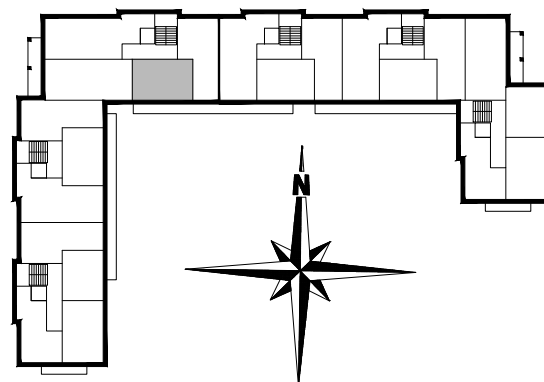

ZESTAWIENIE POMIESZCZEŃ

A3.M5.01	POK. DZIENNY	23,91
A3.M5.02	ŁAZIENKA	4,51
A3.M5.03	SYPIALNIA	8,64
SUMA		37,06

POWERZCHNIA BALKONU 11,32m²

POWIERZCHNIA UŻYTKOWA 37,06 m²

www.rajbud.pl