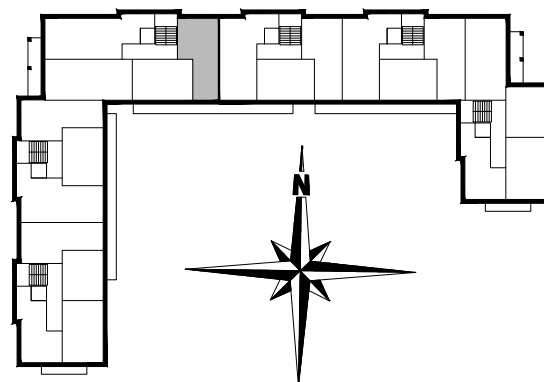

ZESTAWIENIE POMIESZCZEŃ

A3.M4.01	PRZEDPOKÓJ	6,51
A3.M4.02	SYPIALNIA	6,95
A3.M4.03	SYPIALNIA	8,57
A3.M4.04	ŁAZIENKA	3,32
A3.M4.05	POK. DZIENNY	18,06
SUMA		43,41

POWIERZCHNIA BALKONU 5,47m²

POWIERZCHNIA UŻYTKOWA 43,41 m²