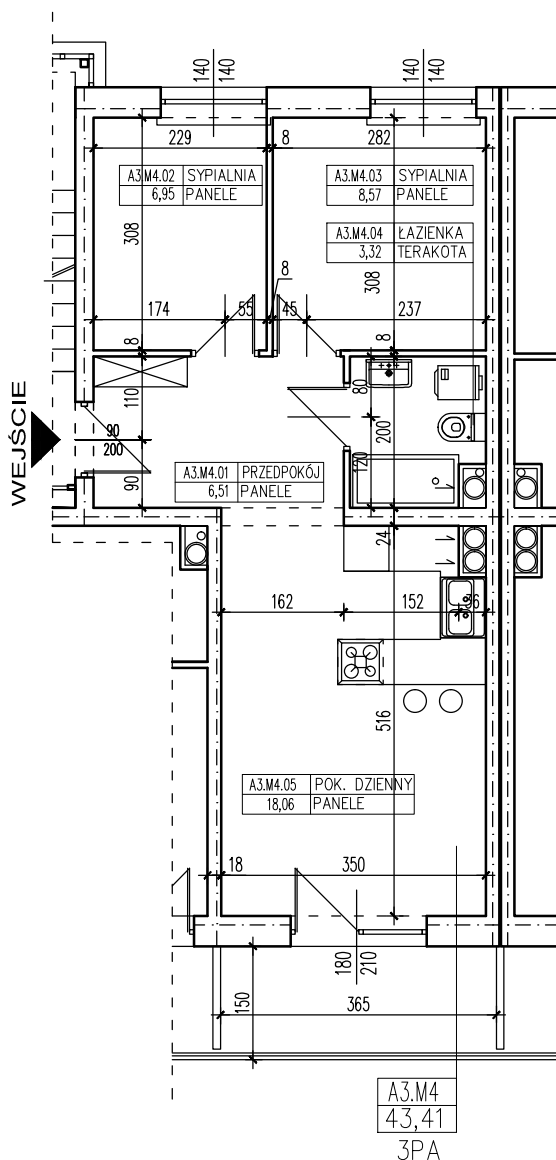

ZESTAWIENIE POMIESZCZEŃ

A3.M4.01	PRZEDPOKÓJ	6,51
A3.M4.02	SYPIALNIA	6,95
A3.M4.03	SYPIALNIA	8,57
A3.M4.04	ŁAZIENKA	3,32
A3.M4.05	POK. DZIENNY	18,06
SUMA		43,41

POWIERZCHNIA BALKONU 5,47m²

POWIERZCHNIA UŻYTKOWA 43,41 m²