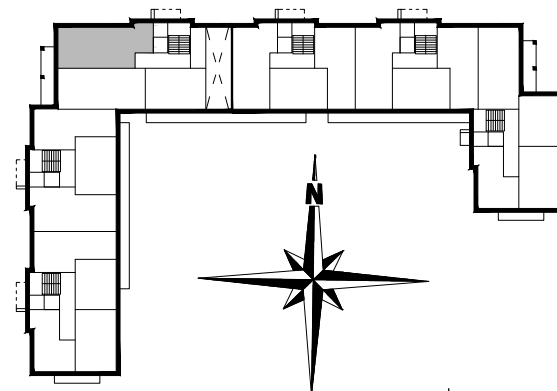

ZESTAWIENIE POMIESZCZEŃ

A3.M3.01	PRZEDPOKÓJ	11,69
A3.M3.02	POK. DZIENNY	17,28
A3.M3.03	SYPIALNIA	8,05
A3.M3.04	SYPIALNIA	8,05
A3.M3.05	ŁAZIENKA	3,78
A3.M3.06	SYPIALNIA	9,14
	SUMA	57,99

POWIERZCHNIA BALKONU 5,70m²

POWIERZCHNIA UŻYTKOWA 57,99 m²

www.rajbud.pl