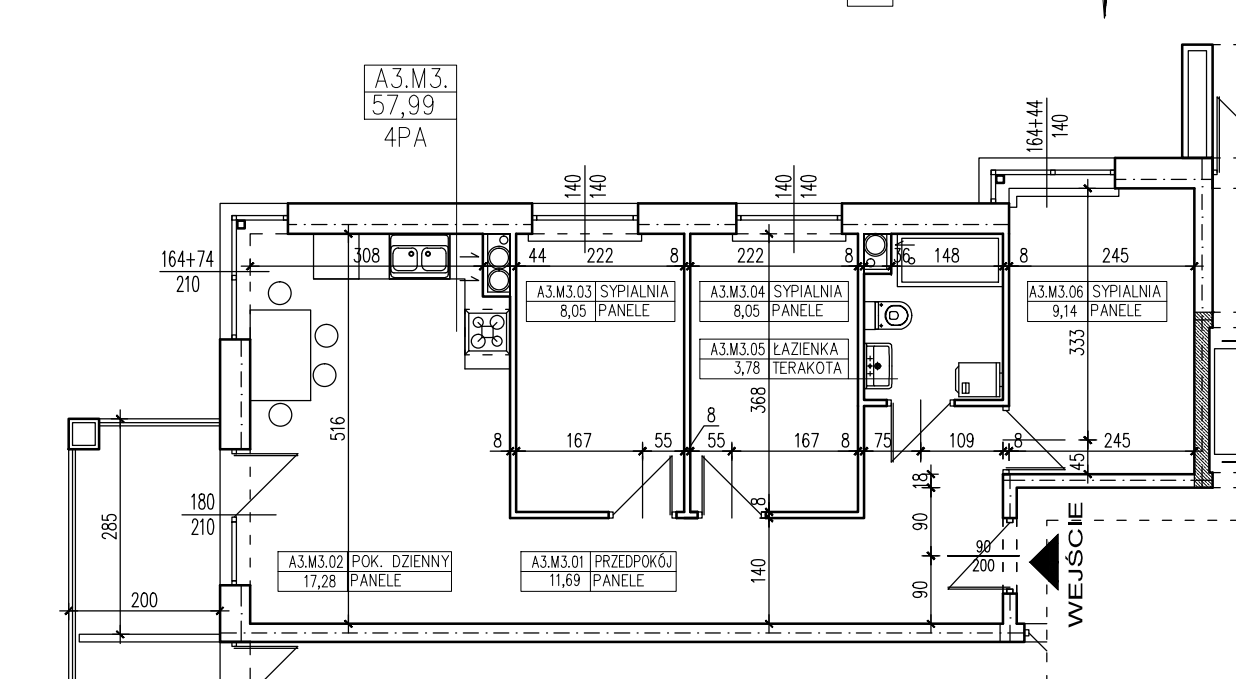

ZESTAWIENIE POMIESZCZEŃ

A3.M3.01	PRZEDPOKÓJ	11,69
A3.M3.02	POK. DZIENNY	17,28
A3.M3.03	SYPIALNIA	8,05
A3.M3.04	SYPIALNIA	8,05
A3.M3.05	ŁAZIENKA	3,78
A3.M3.06	SYPIALNIA	9,14
	SUMA	57,99

POWIERZCHNIA BALKONU 5,70m²

POWIERZCHNIA UŻYTKOWA 57,99 m²

www.rajbud.pl