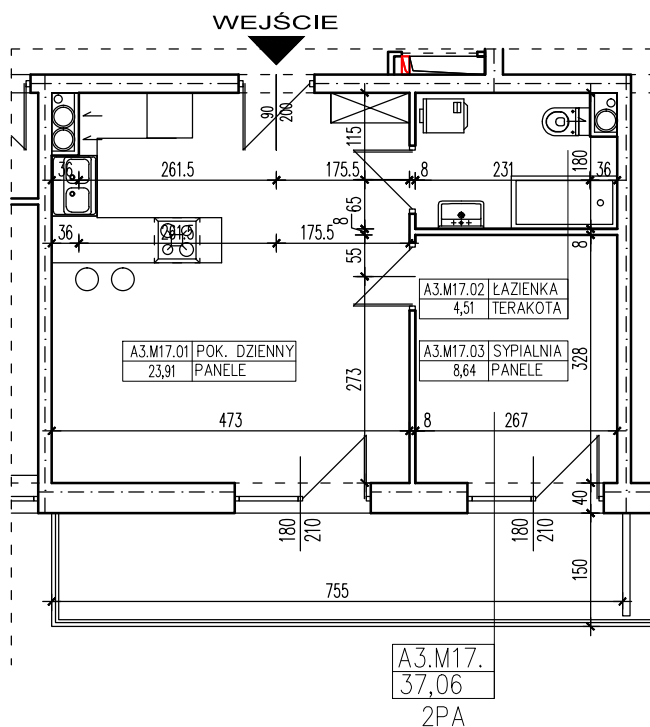

ZESTAWIENIE POMIESZCZEŃ

A3.M17.01	POK. DZIENNY	23,91
A3.M17.02	ŁAZIENKA	4,51
A3.M17.03	SYPIALNIA	8,64
SUMA		37,06

POWIERZCHNIA BALKONU 11,32m<sup>2</sup>

**POWIERZCHNIA UŻYTKOWA 37,06 m<sup>2</sup>**

**www.rajbud.pl**