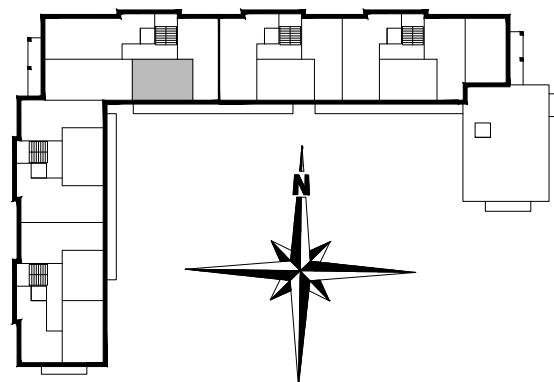

ZESTAWIENIE POMIESZCZEŃ

A3.M17.01	POK. DZIENNY	23,91
A3.M17.02	ŁAZIENKA	4,51
A3.M17.03	SYPIALNIA	8,64
SUMA		37,06

POWIERZCHNIA BALKONU 11,32m<sup>2</sup>

**POWIERZCHNIA UŻYTKOWA 37,06 m<sup>2</sup>**

**www.rajbud.pl**