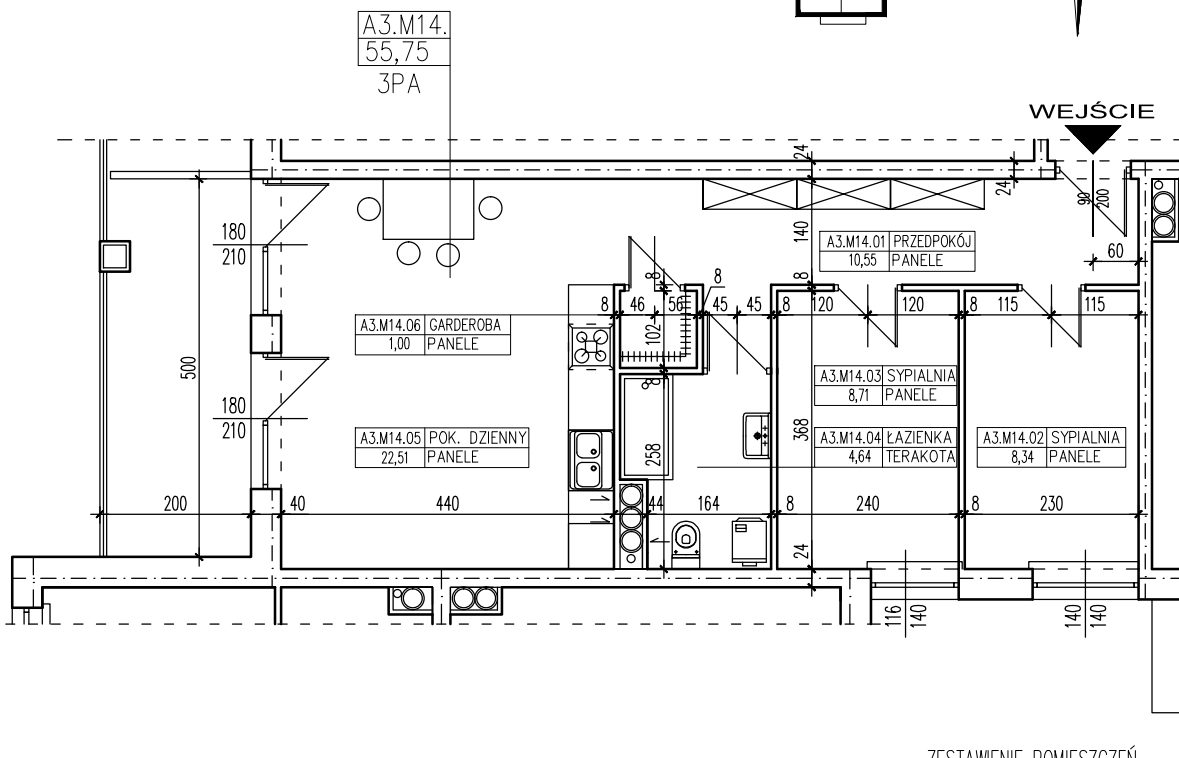

ZESTAWIENIE POMIESZCZEŃ

A3.M14.01	PRZEDPOKÓJ	10,55
A3.M14.02	SYPIALNIA	8,34
A3.M14.03	SYPIALNIA	8,71
A3.M14.04	ŁAZIENKA	4,64
A3.M14.05	POK. DZIENNY	22,51
A3.M14.06	GARDEROBA	1,00
SUMA		55,75

POWIERZCHNIA BALKONU 10,00m²

POWIERZCHNIA UŻYTKOWA 55,75 m²

www.rajbud.pl