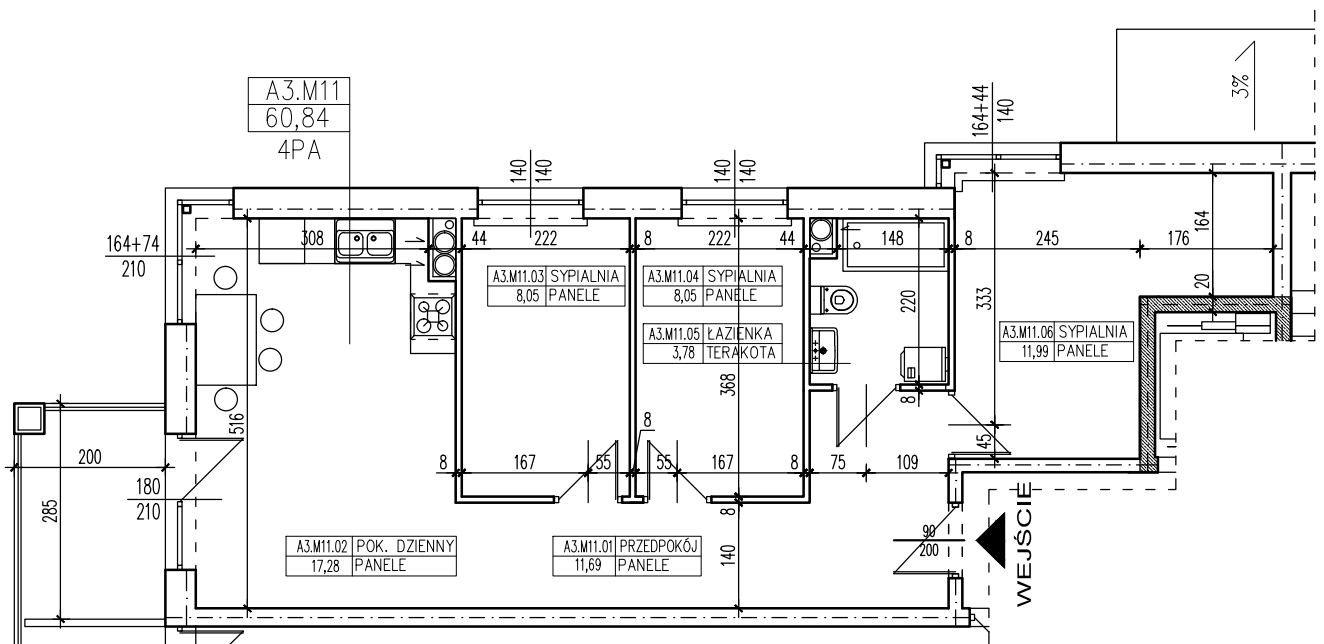

ZESTAWIENIE POMIESZCZEŃ

A3.M11.01	PRZEDPOKÓJ	11,69
A3.M11.02	POK. DZIENNY	17,28
A3.M11.03	SYPIALNIA	8,05
A3.M11.04	SYPIALNIA	8,05
A3.M11.05	ŁAZIENKA	3,78
A3.M11.06	SYPIALNIA	11,99
	SUMA	60,84

POWIERZCHNIA BALKONU 5,70m<sup>2</sup>

**POWIERZCHNIA UŻYTKOWA 60,84 m<sup>2</sup>**

[www.rajbud.pl](http://www.rajbud.pl)