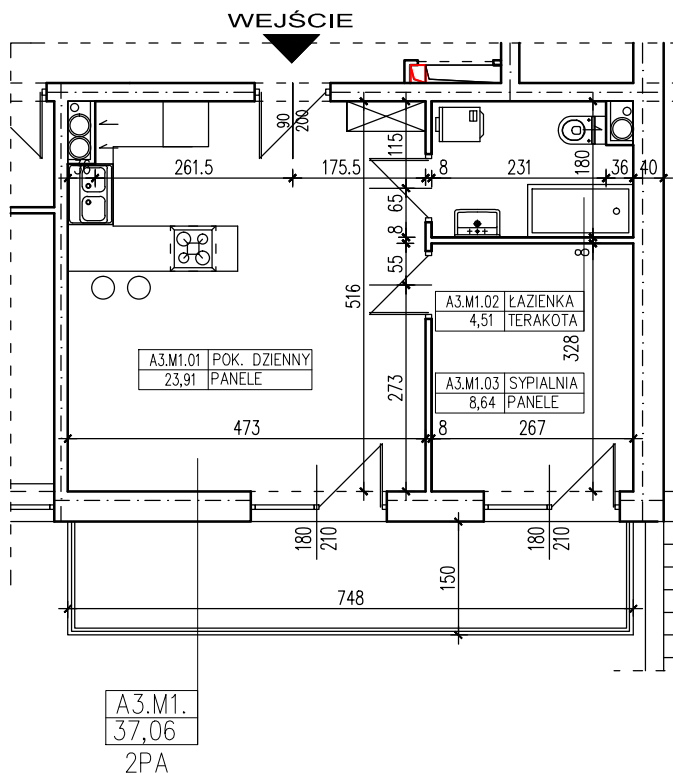

ZESTAWIENIE POMIESZCZEŃ

A3.M1.01	POK. DZIENNY	23,91
A3.M1.02	ŁAZIENKA	4,51
A3.M1.03	SYPIALNIA	8,64
	SUMA	37,06

POWIERZCHNIA BALKONU 11,22m<sup>2</sup>

**POWIERZCHNIA UŻYTKOWA 37,06 m<sup>2</sup>**

[www.rajbud.pl](http://www.rajbud.pl)