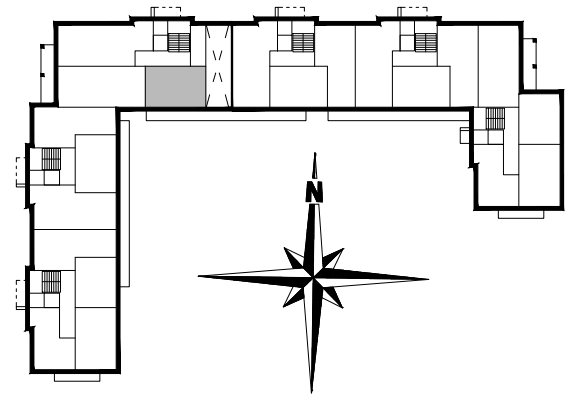

ZESTAWIENIE POMIESZCZEŃ

A3.M1.01	POK. DZIENNY	23,91
A3.M1.02	ŁAZIENKA	4,51
A3.M1.03	SYPIALNIA	8,64
	SUMA	37,06

POWIERZCHNIA BALKONU 11,22m<sup>2</sup>

**POWIERZCHNIA UŻYTKOWA 37,06 m<sup>2</sup>**

[www.rajbud.pl](http://www.rajbud.pl)