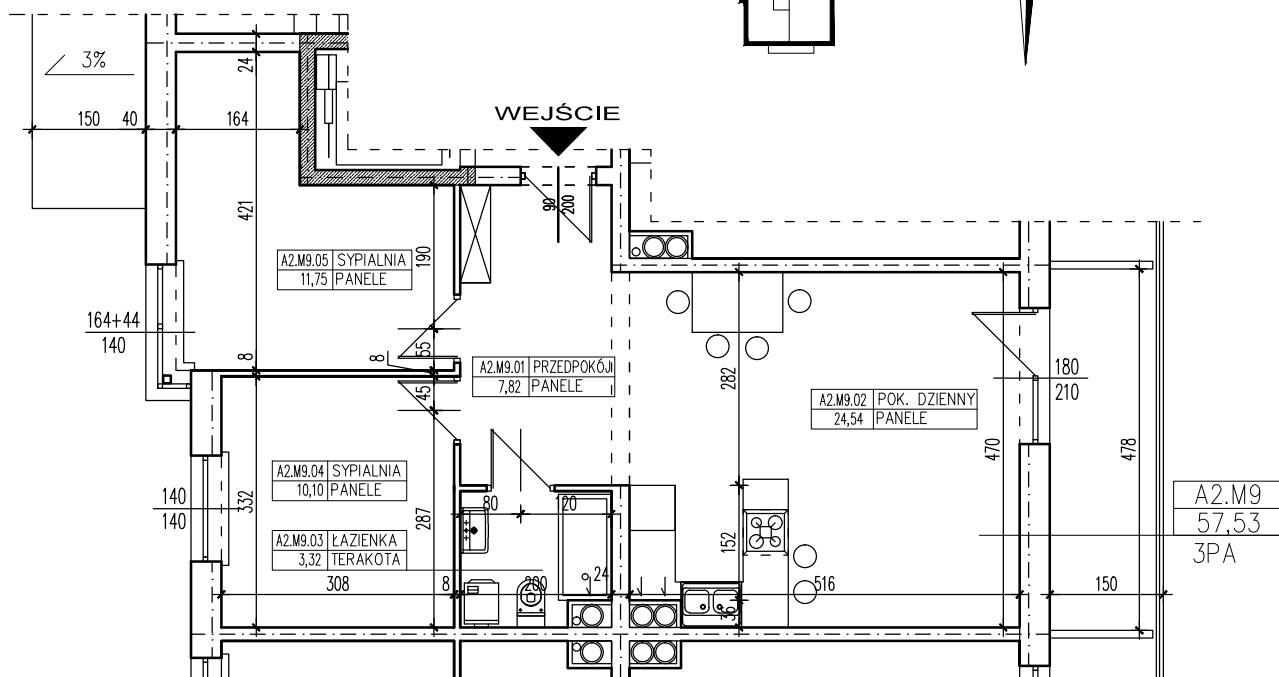

ZESTAWIENIE POMIESZCZEŃ

A2.M9.01	PRZEDPOKÓJ	7,82
A2.M9.02	POK. DZIENNY	24,54
A2.M9.03	ŁAZIENKA	3,32
A2.M9.04	SYPIALNIA	10,10
A2.M9.05	SYPIALNIA	11,75
SUMA		57,53

POWIERZCHNIA BALKONU 7,17m²

POWIERZCHNIA UŻYTKOWA 57,53 m²