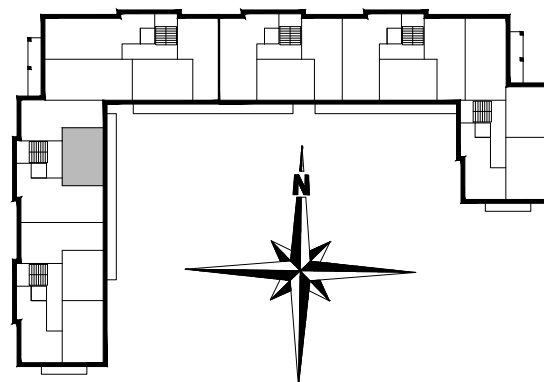

ZESTAWIENIE POMIESZCZEŃ

A2.M8.01	POK. DZIENNY	23,91
A2.M8.02	ŁAZIENKA	4,51
A2.M8.03	SYPIALNIA	8,64
SUMA		37,06

POWIERZCHNIA BALKONU 10,70m<sup>2</sup>

**POWIERZCHNIA UŻYTKOWA 37,06m<sup>2</sup>**

**www.rajbud.pl**