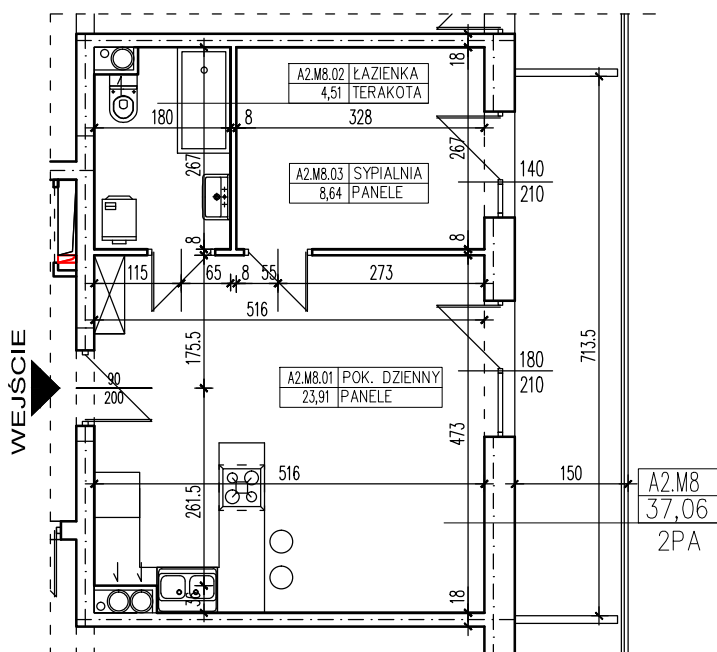

ZESTAWIENIE POMIESZCZEŃ

A2.M8.01	POK. DZIENNY	23,91
A2.M8.02	ŁAZIENKA	4,51
A2.M8.03	SYPIALNIA	8,64
SUMA		37,06

POWIERZCHNIA BALKONU 10,70m<sup>2</sup>

**POWIERZCHNIA UŻYTKOWA 37,06m<sup>2</sup>**

**www.rajbud.pl**