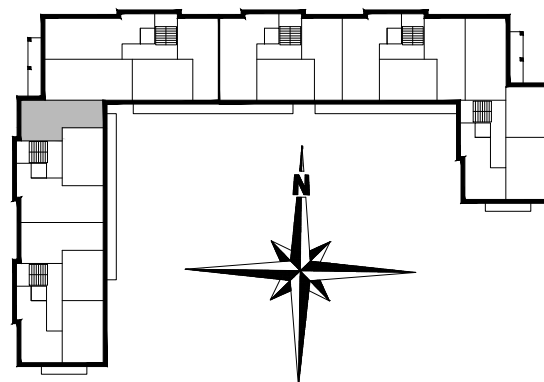

ZESTAWIENIE POMIESZCZEŃ

A2.M7.01	PRZEDPOKÓJ	6,40
A2.M7.02	SYPIALNIA	6,76
A2.M7.03	SYPIALNIA	8,57
A2.M7.04	ŁAZIENKA	3,32
A2.M7.05	POK. DZIENNY	17,73
SUMA		42,78

POWIERZCHNIA BALKONU 3,52 m²

POWIERZCHNIA UŻYTKOWA 42,78 m²