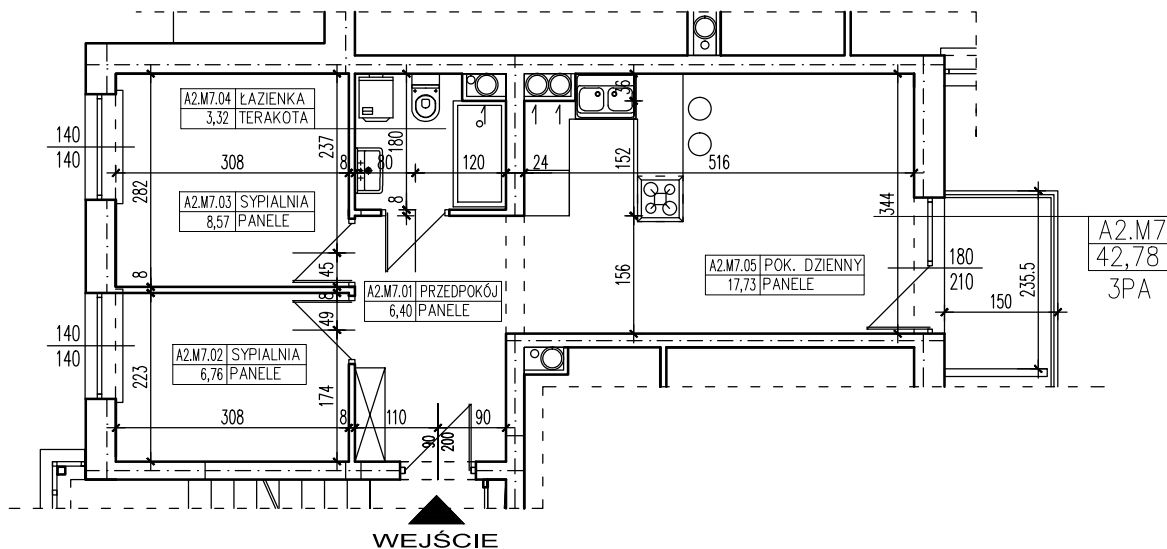

ZESTAWIENIE POMIESZCZEŃ

A2.M7.01	PRZEDPOKÓJ	6,40
A2.M7.02	SYPIALNIA	6,76
A2.M7.03	SYPIALNIA	8,57
A2.M7.04	ŁAZIENKA	3,32
A2.M7.05	POK. DZIENNY	17,73
SUMA		42,78

POWIERZCHNIA BALKONU 3,52 m²

POWIERZCHNIA UŻYTKOWA 42,78 m²