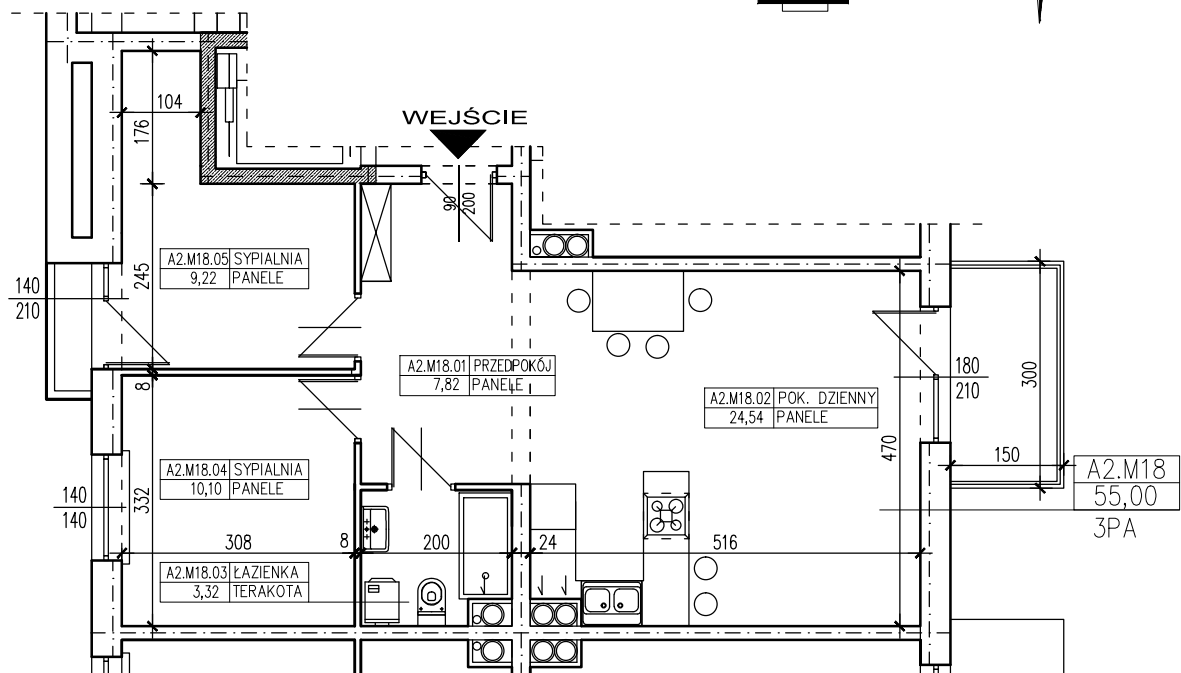

ZESTAWIENIE POMIESZCZEŃ

A2.M18.01	PRZEDPOKÓJ	7,82
A2.M18.02	POK. DZIENNY	24,54
A2.M18.03	ŁAZIENKA	3,32
A2.M18.04	SYPIALNIA	10,10
A2.M18.05	SYPIALNIA	9,22
SUMA		55,00

POWIERZCHNIA BALKONU 4,50m²

POWIERZCHNIA UŻYTKOWA 55,00m²