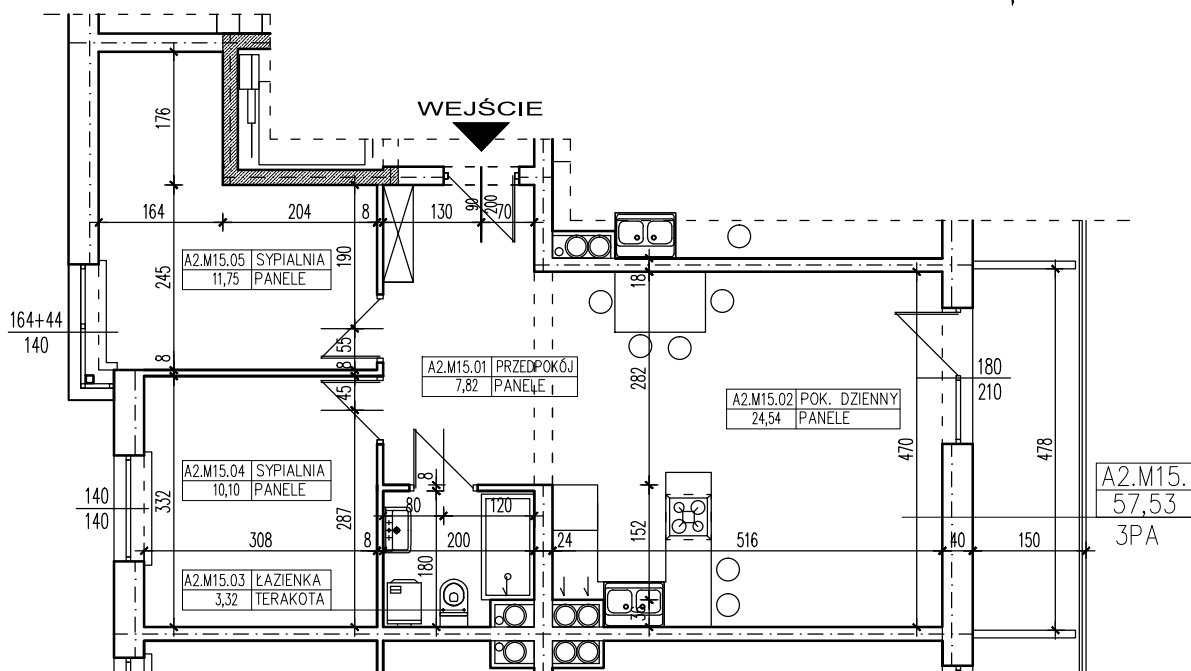

ZESTAWIENIE POMIESZCZEŃ

A2.M15.01	PRZEDPOKÓJ	7,82
A2.M15.02	POK. DZIENNY	24,54
A2.M15.03	ŁAZIENKA	3,32
A2.M15.04	SYPIALNIA	10,10
A2.M15.05	SYPIALNIA	11,75
SUMA		57,53

POWIERZCHNIA BALKONU 7,17m<sup>2</sup>

**POWIERZCHNIA UŻYTKOWA 57,53 m<sup>2</sup>**

**www.rajbud.pl**