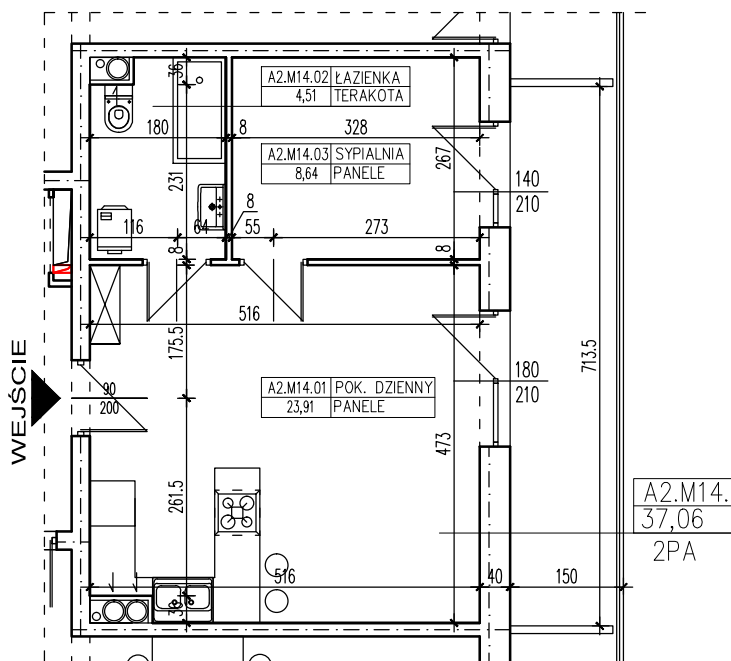

ZESTAWIENIE POMIESZCZEŃ

A2.M14.01	POK. DZIENNY	23,91
A2.M14.02	ŁAZIENKA	4,51
A2.M14.03	SYPIALNIA	8,64
SUMA		37,06

POWIERZCHNIA BALKONU 10,70m²

POWIERZCHNIA UŻYTKOWA 37,06m²

www.rajbud.pl