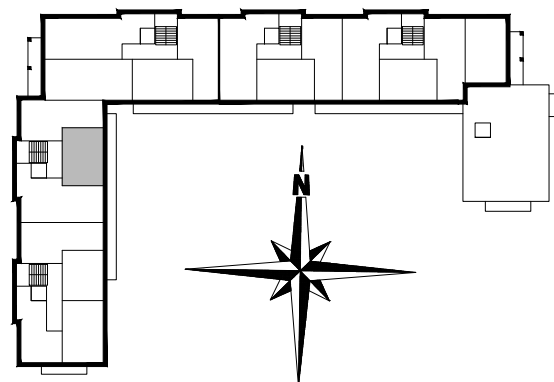

ZESTAWIENIE POMIESZCZEŃ

A2.M14.01	POK. DZIENNY	23,91
A2.M14.02	ŁAZIENKA	4,51
A2.M14.03	SYPIALNIA	8,64
SUMA		37,06

POWIERZCHNIA BALKONU 10,70m²

POWIERZCHNIA UŻYTKOWA 37,06m²

www.rajbud.pl