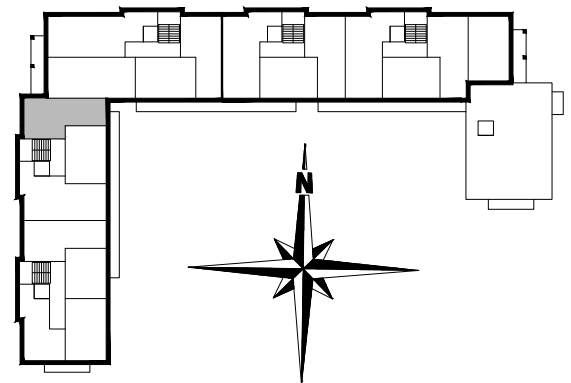

ZESTAWIENIE POMIESZCZEŃ

A2.M13.01	PRZEDPOKÓJ	6,40
A2.M13.02	SYPIALNIA	6,76
A2.M13.03	SYPIALNIA	8,57
A2.M13.04	ŁAZIENKA	3,32
A2.M13.05	POK. DZIENNY	17,73
SUMA		42,78

POWIERZCHNIA BALKONU 3,53m²

POWIERZCHNIA UŻYTKOWA 42,78 m²