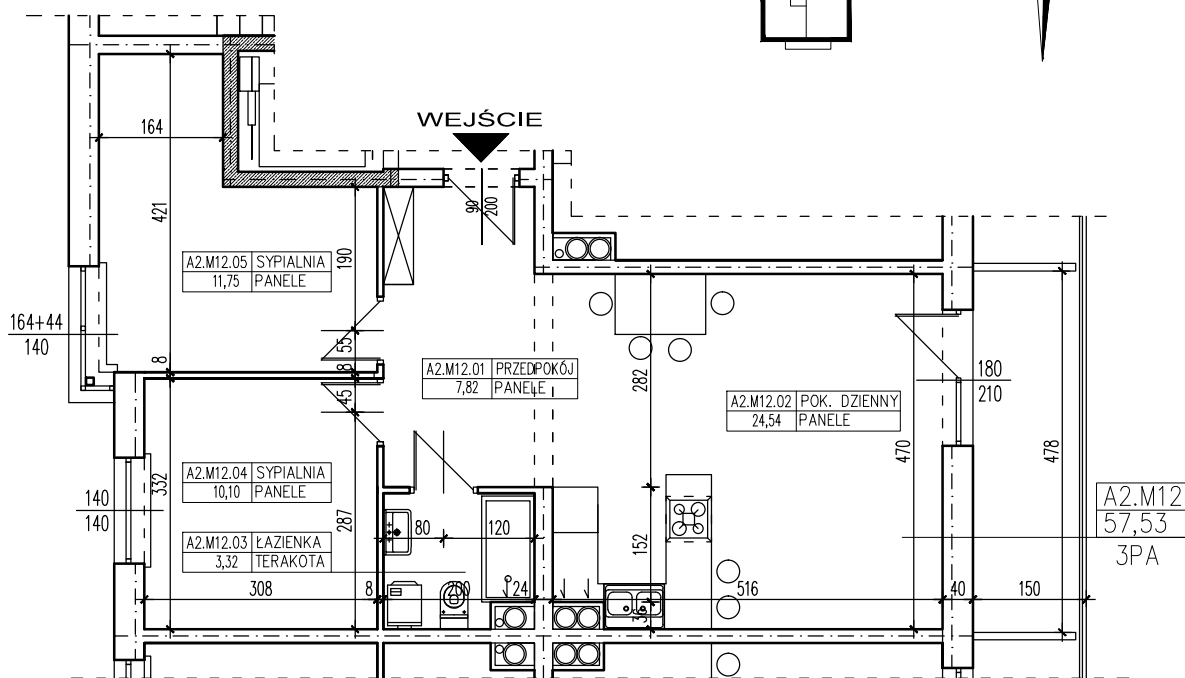

ZESTAWIENIE POMIESZCZEŃ

A2.M12.01	PRZEDPOKÓJ	7,82
A2.M12.02	POK. DZIENNY	24,54
A2.M12.03	ŁAZIENKA	3,32
A2.M12.04	SYPIALNIA	10,10
A2.M12.05	SYPIALNIA	11,75
SUMA		57,53

POWIERZCHNIA BALKONU 7,17m²

POWIERZCHNIA UŻYTKOWA 57,53 m²