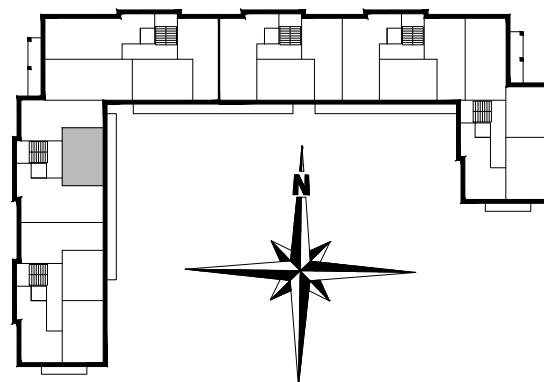

ZESTAWIENIE POMIESZCZEŃ

A2.M11.01	POK. DZIENNY	23,91
A2.M11.02	ŁAZIENKA	4,51
A2.M11.03	SYPIALNIA	8,64
SUMA		37,06

POWIERZCHNIA BALKONU 10,70m²

POWIERZCHNIA UŻYTKOWA 37,06m²

www.rajbud.pl