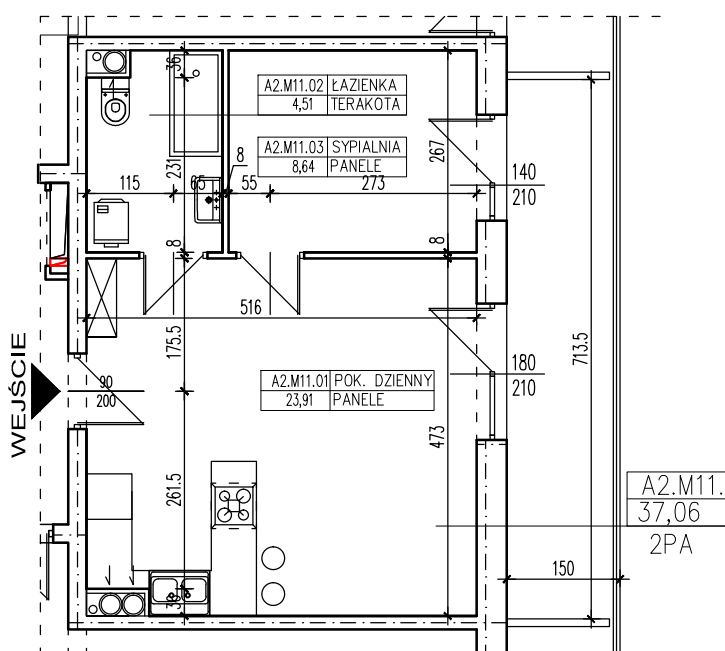

ZESTAWIENIE POMIESZCZEŃ

A2.M11.01	POK. DZIENNY	23,91
A2.M11.02	ŁAZIENKA	4,51
A2.M11.03	SYPIALNIA	8,64
SUMA		37,06

POWIERZCHNIA BALKONU 10,70m²

POWIERZCHNIA UŻYTKOWA 37,06m²

www.rajbud.pl