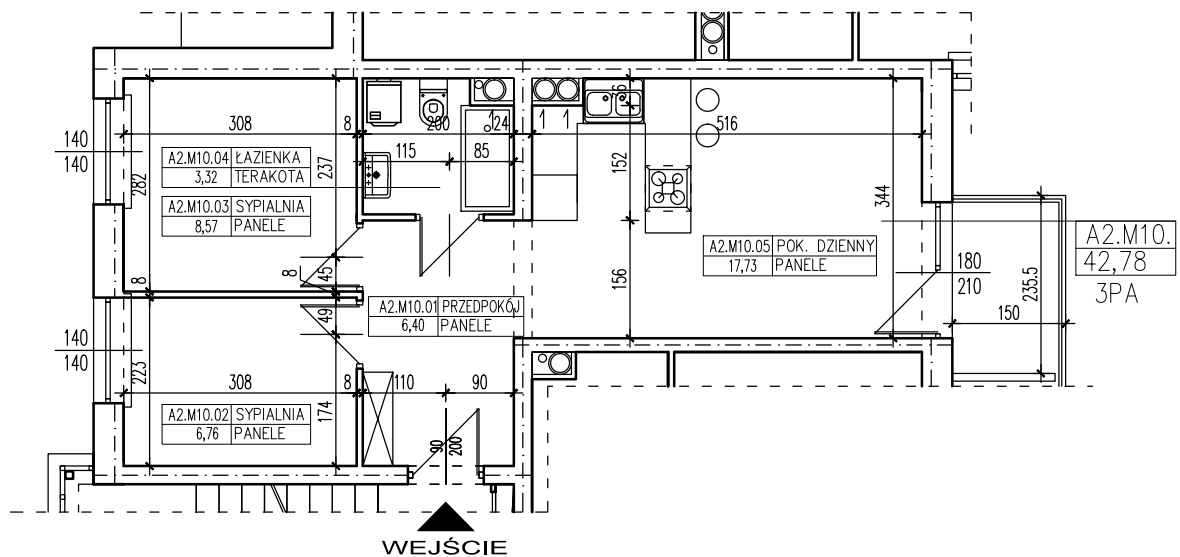

ZESTAWIENIE POMIESZCZEŃ

A2.M10.01	PRZEDPOKÓJ	6,40
A2.M10.02	SYPIALNIA	6,76
A2.M10.03	SYPIALNIA	8,57
A2.M10.04	ŁAZIENKA	3,32
A2.M10.05	POK. DZIENNY	17,73
SUMA		42,78

POWIERZCHNIA BALKONU      3,53m<sup>2</sup>

**POWIERZCHNIA UŻYTKOWA 42,78 m<sup>2</sup>**

**www.rajbud.pl**