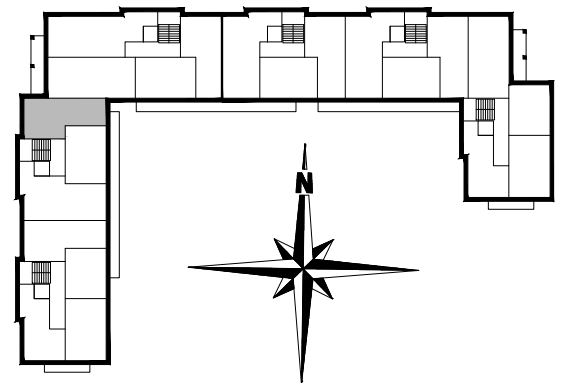

ZESTAWIENIE POMIESZCZEŃ

A2.M10.01	PRZEDPOKÓJ	6,40
A2.M10.02	SYPIALNIA	6,76
A2.M10.03	SYPIALNIA	8,57
A2.M10.04	ŁAZIENKA	3,32
A2.M10.05	POK. DZIENNY	17,73
SUMA		42,78

POWIERZCHNIA BALKONU      3,53m<sup>2</sup>

**POWIERZCHNIA UŻYTKOWA 42,78 m<sup>2</sup>**

**www.rajbud.pl**