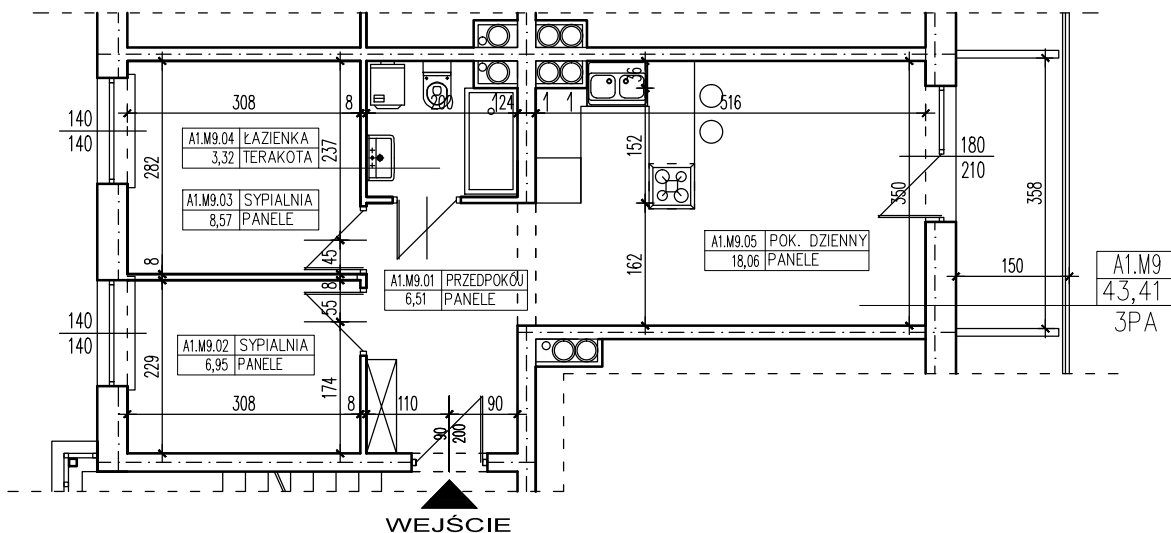

ZESTAWIENIE POMIESZCZEŃ

A1.M9.01	PRZEDPOKÓJ	6,51
A1.M9.02	SYPIALNIA	6,95
A1.M9.03	SYPIALNIA	8,57
A1.M9.04	ŁAZIENKA	3,32
A1.M9.05	POK. DZIENNY	18,06
SUMA		43,41

POWIERZCHNIA BALKONU 5,37m<sup>2</sup>

**POWIERZCHNIA UŻYTKOWA 43,41 m<sup>2</sup>**