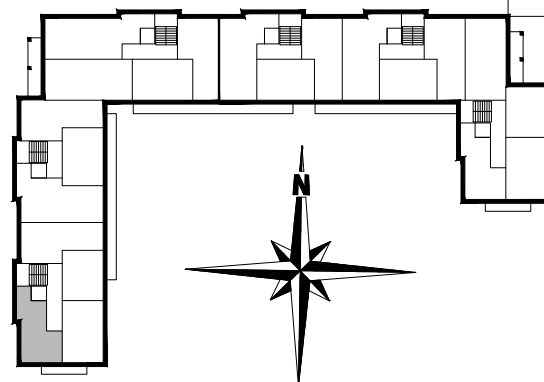

ZESTAWIENIE POMIESZCZEŃ

A1.M8.01	PRZEDPOKÓJ	1,92
A1.M8.02	POK. DZIENNY	19,08
A1.M8.03	ŁAZIENKA	3,40
A1.M8.04	SYPIALNIA	11,99
SUMA		36,39

POWIERZCHNIA BALKONU 3,83m<sup>2</sup>

**POWIERZCHNIA UŻYTKOWA 36,39 m<sup>2</sup>**