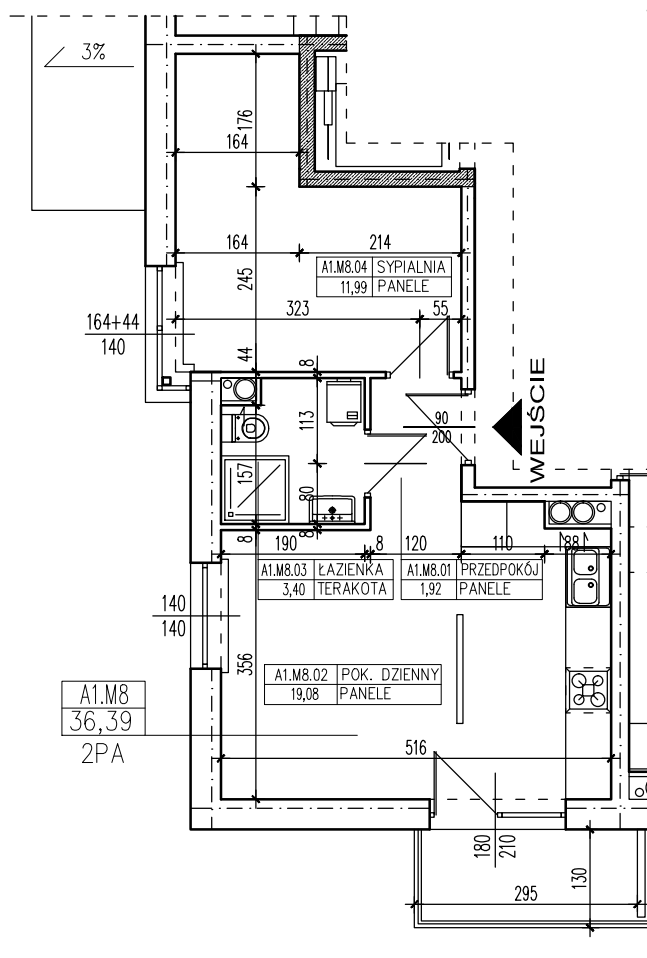

ZESTAWIENIE POMIESZCZEŃ

A1.M8.01	PRZEDPOKÓJ	1,92
A1.M8.02	POK. DZIENNY	19,08
A1.M8.03	ŁAZIENKA	3,40
A1.M8.04	SYPIALNIA	11,99
SUMA		36,39

POWIERZCHNIA BALKONU 3,83m<sup>2</sup>

**POWIERZCHNIA UŻYTKOWA 36,39 m<sup>2</sup>**