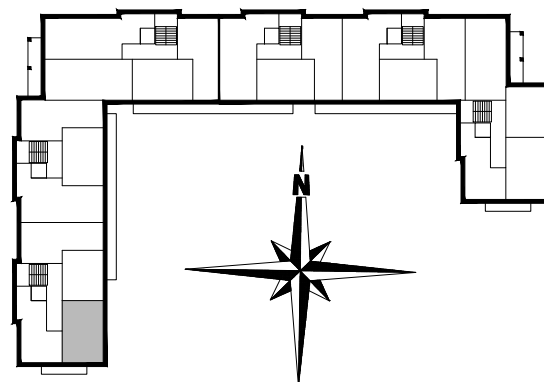

ZESTAWIENIE POMIESZCZEŃ

A1.M7.01	PRZEDPOKÓJ	4,71
A1.M7.02	ŁAZIENKA	3,74
A1.M7.03	SYPIALNIA	10,24
A1.M7.04	POK. DZIENNY	20,66
SUMA		39,35

POWIERZCHNIA BALKONU 3,83m²

POWIERZCHNIA UŻYTKOWA 39,35m²

www.rajbud.pl