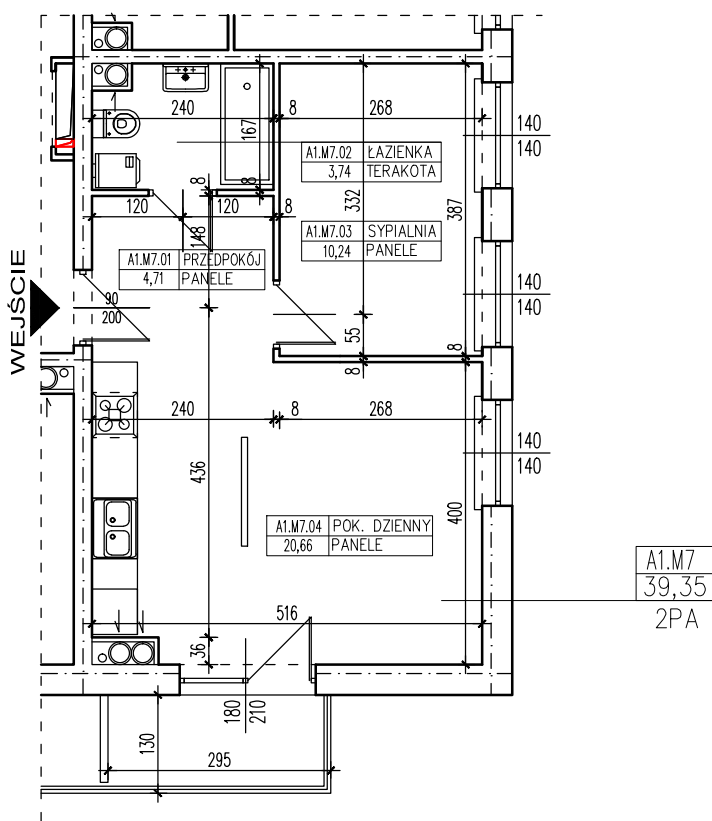

ZESTAWIENIE POMIESZCZEŃ

A1.M7.01	PRZEDPOKÓJ	4,71
A1.M7.02	ŁAZIENKA	3,74
A1.M7.03	SYPIALNIA	10,24
A1.M7.04	POK. DZIENNY	20,66
SUMA		39,35

POWIERZCHNIA BALKONU 3,83m²

POWIERZCHNIA UŻYTKOWA 39,35m²

www.rajbud.pl