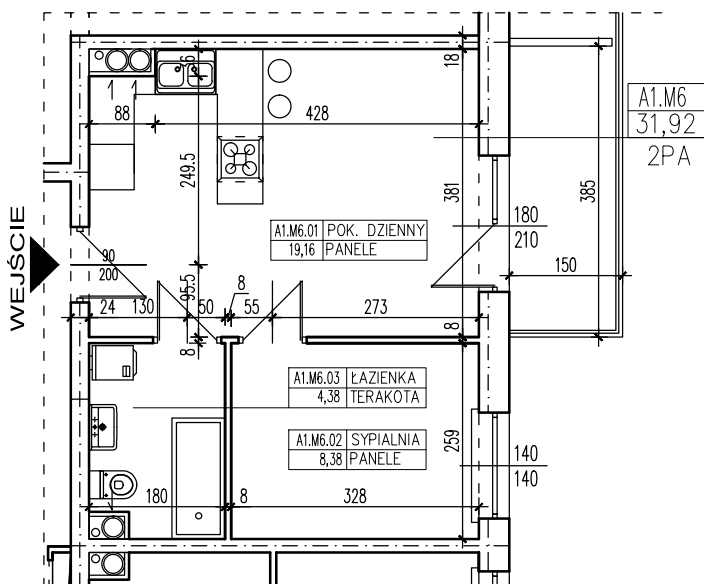

ZESTAWIENIE POMIESZCZEŃ

A1.M6.01	POK. DZIENNY	19,16
A1.M6.02	SYPIALNIA	8,38
A1.M6.03	ŁAZIENKA	4,38
SUMA		31,92

POWIERZCHNIA BALKONU 5,77m²

POWIERZCHNIA UŻYTKOWA 31,92 m²

www.rajbud.pl