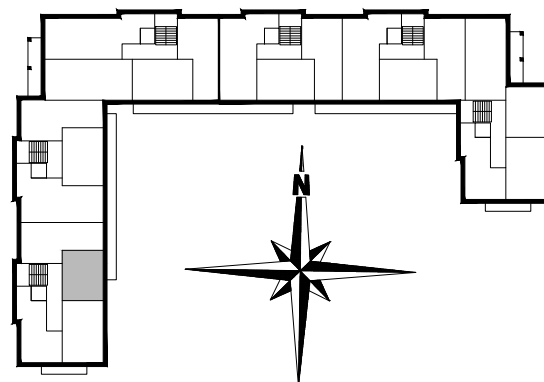

ZESTAWIENIE POMIESZCZEŃ

A1.M6.01	POK. DZIENNY	19,16
A1.M6.02	SYPIALNIA	8,38
A1.M6.03	ŁAZIENKA	4,38
SUMA		31,92

POWIERZCHNIA BALKONU 5,77m²

POWIERZCHNIA UŻYTKOWA 31,92 m²

www.rajbud.pl