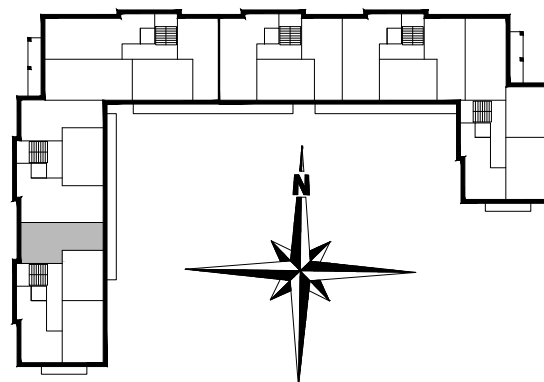

ZESTAWIENIE POMIESZCZEŃ

A1.M5.01	PRZEDPOKÓJ	6,51
A1.M5.02	SYPIALNIA	6,95
A1.M5.03	SYPIALNIA	8,57
A1.M5.04	ŁAZIENKA	3,32
A1.M5.05	POK. DZIENNY	18,06
SUMA		43,41

POWIERZCHNIA BALKONU 5,37m<sup>2</sup>

**POWIERZCHNIA UŻYTKOWA 43,41 m<sup>2</sup>**