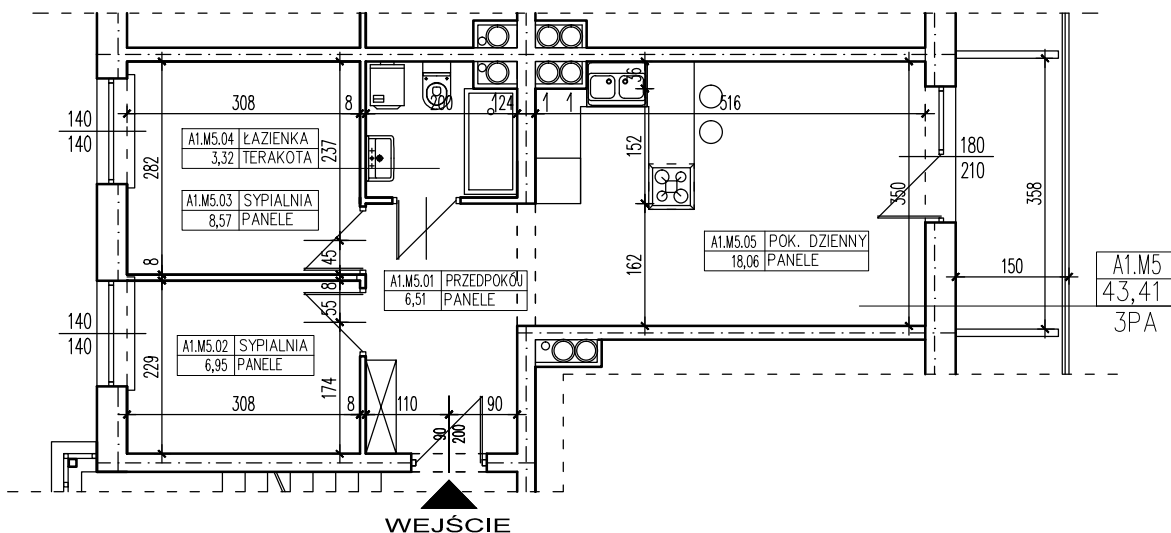

ZESTAWIENIE POMIESZCZEŃ

A1.M5.01	PRZEDPOKÓJ	6,51
A1.M5.02	SYPIALNIA	6,95
A1.M5.03	SYPIALNIA	8,57
A1.M5.04	ŁAZIENKA	3,32
A1.M5.05	POK. DZIENNY	18,06
SUMA		43,41

POWIERZCHNIA BALKONU 5,37m<sup>2</sup>

**POWIERZCHNIA UŻYTKOWA 43,41 m<sup>2</sup>**