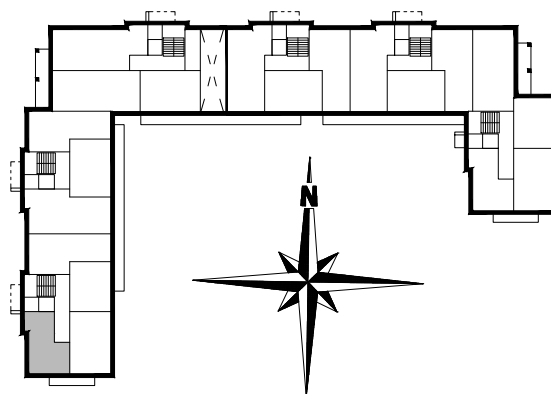

ZESTAWIENIE POMIESZCZEŃ

A1.M4.01	PRZEDPOKÓJ	1,92
A1.M4.02	POK. DZIENNY	19,08
A1.M4.03	ŁAZIENKA	3,40
A1.M4.04	SYPIALNIA	9,14
SUMA		33,54

POWIERZCHNIA BALKONU 3,83m²

POWIERZCHNIA UŻYTKOWA 33,54 m²

www.rajbud.pl