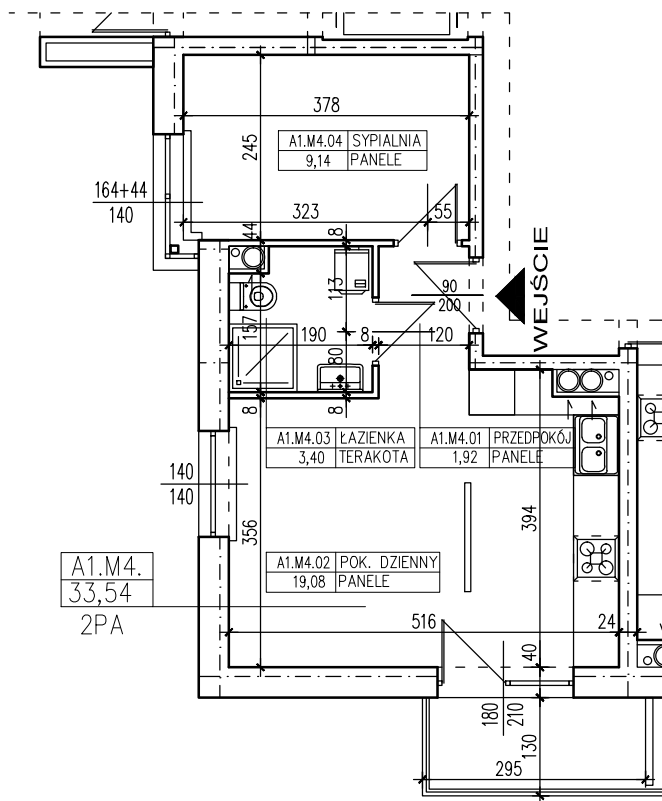

ZESTAWIENIE POMIESZCZEŃ

A1.M4.01	PRZEDPOKÓJ	1,92
A1.M4.02	POK. DZIENNY	19,08
A1.M4.03	ŁAZIENKA	3,40
A1.M4.04	SYPIALNIA	9,14
SUMA		33,54

POWIERZCHNIA BALKONU 3,83m²

POWIERZCHNIA UŻYTKOWA 33,54 m²

www.rajbud.pl