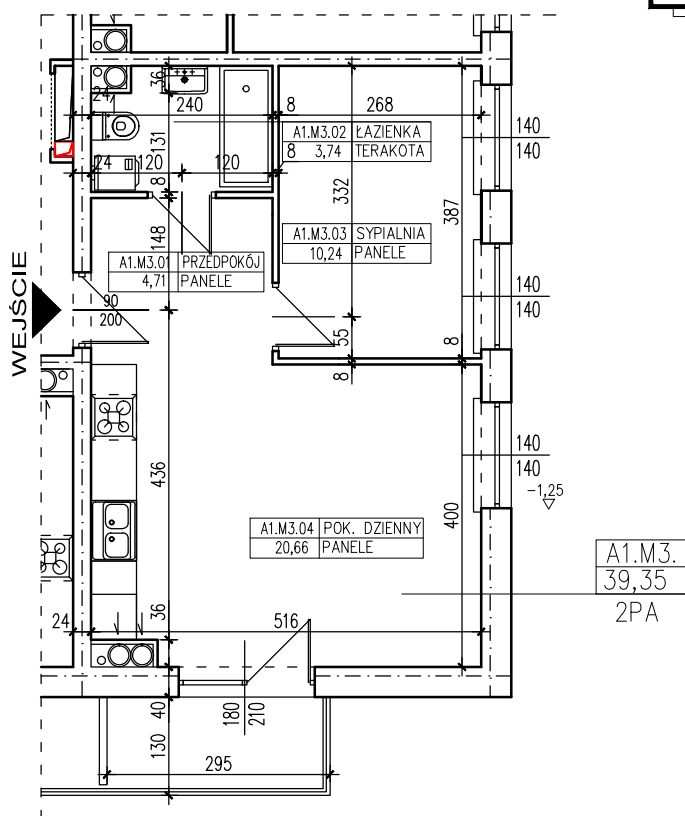

ZESTAWIENIE POMIESZCZEŃ

A1.M3.01	PRZEDPOKÓJ	4,71
A1.M3.02	ŁAZIENKA	3,74
A1.M3.03	SYPIALNIA	10,24
A1.M3.04	POK. DZIENNY	20,66
SUMA		39,35

POWIERZCHNIA BALKONU 3,83m<sup>2</sup>

**POWIERZCHNIA UŻYTKOWA 39,35 m<sup>2</sup>**