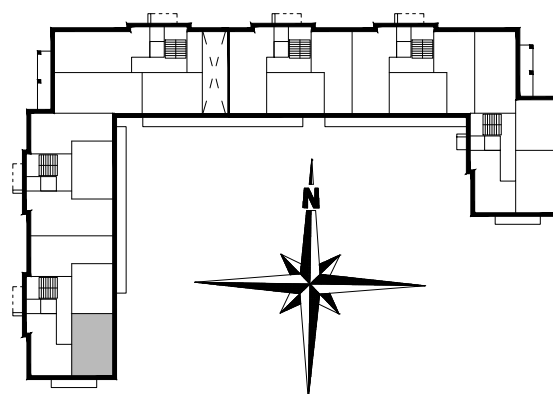

ZESTAWIENIE POMIESZCZEŃ

A1.M3.01	PRZEDPOKÓJ	4,71
A1.M3.02	ŁAZIENKA	3,74
A1.M3.03	SYPIALNIA	10,24
A1.M3.04	POK. DZIENNY	20,66
SUMA		39,35

POWIERZCHNIA BALKONU 3,83m<sup>2</sup>

**POWIERZCHNIA UŻYTKOWA 39,35 m<sup>2</sup>**