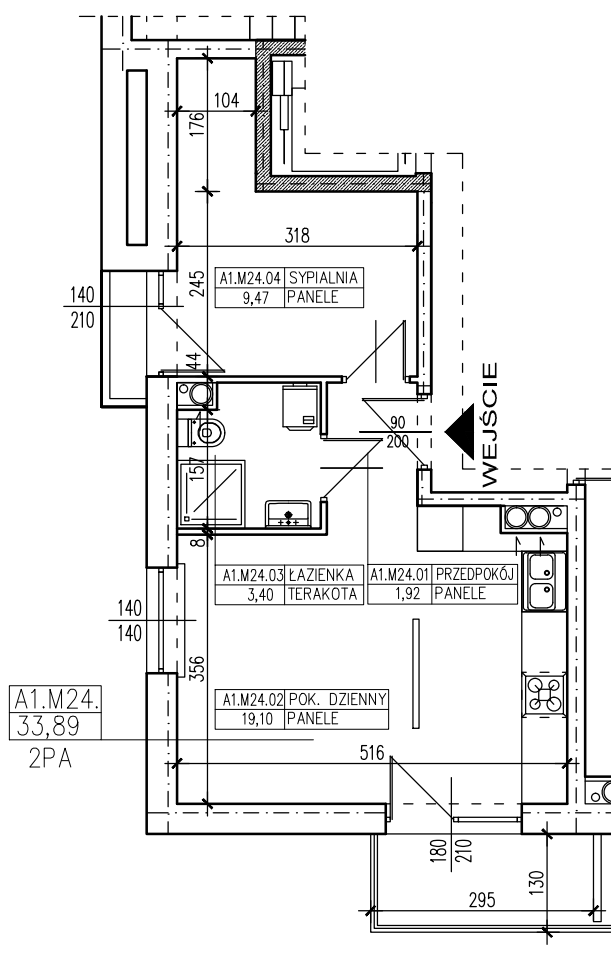

ZESTAWIENIE POMIESZCZEŃ

A1.M24.01	PRZEDPOKÓJ	1,92
A1.M24.02	POK. DZIENNY	19,10
A1.M24.03	ŁAZIENKA	3,40
A1.M24.04	SYPIALNIA	9,47
SUMA		33,89

POWIERZCHNIA BALKONU 3,83m²

POWIERZCHNIA UŻYTKOWA 33,89 m²

www.rajbud.pl