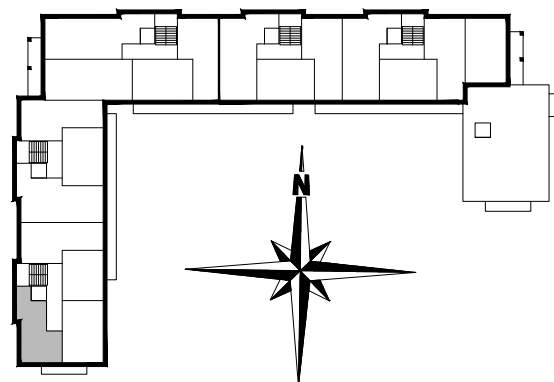

ZESTAWIENIE POMIESZCZEŃ

A1.M20.01	PRZEDPOKÓJ	1,92
A1.M20.02	POK. DZIENNY	19,08
A1.M20.03	ŁAZIENKA	3,40
A1.M20.04	SYPIALNIA	11,99
SUMA		39,35

POWIERZCHNIA BALKONU 3,83m²

POWIERZCHNIA UŻYTKOWA 36,39 m²

www.rajbud.pl