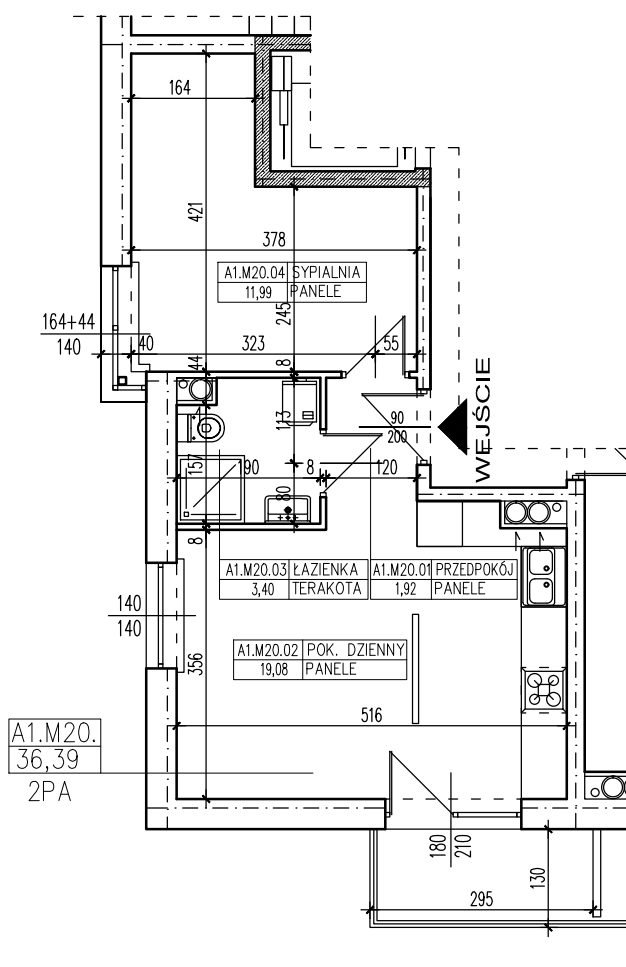

ZESTAWIENIE POMIESZCZEŃ

A1.M20.01	PRZEDPOKÓJ	1,92
A1.M20.02	POK. DZIENNY	19,08
A1.M20.03	ŁAZIENKA	3,40
A1.M20.04	SYPIALNIA	11,99
SUMA		39,35

POWIERZCHNIA BALKONU 3,83m²

POWIERZCHNIA UŻYTKOWA 36,39 m²

www.rajbud.pl