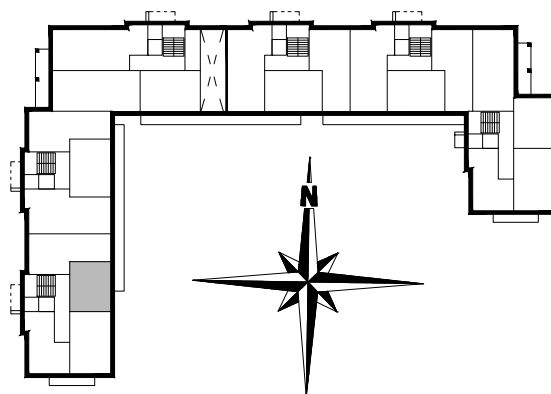

ZESTAWIENIE POMIESZCZEŃ

A1.M2.01	POK. DZIENNY	19,16
A1.M2.02	SYPIALNIA	8,38
A1.M2.03	ŁAZIENKA	4,38
	SUMA	31,92

POWIERZCHNIA BALKONU 5,77m²

POWIERZCHNIA UŻYTKOWA 31,92 m²

www.rajbud.pl