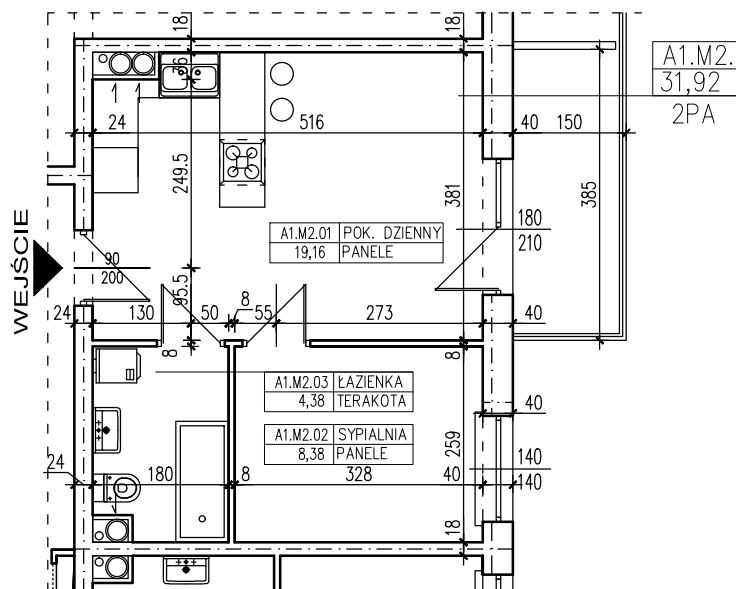

ZESTAWIENIE POMIESZCZEŃ

A1.M2.01	POK. DZIENNY	19,16
A1.M2.02	SYPIALNIA	8,38
A1.M2.03	ŁAZIENKA	4,38
	SUMA	31,92

POWIERZCHNIA BALKONU 5,77m²

POWIERZCHNIA UŻYTKOWA 31,92 m²

www.rajbud.pl