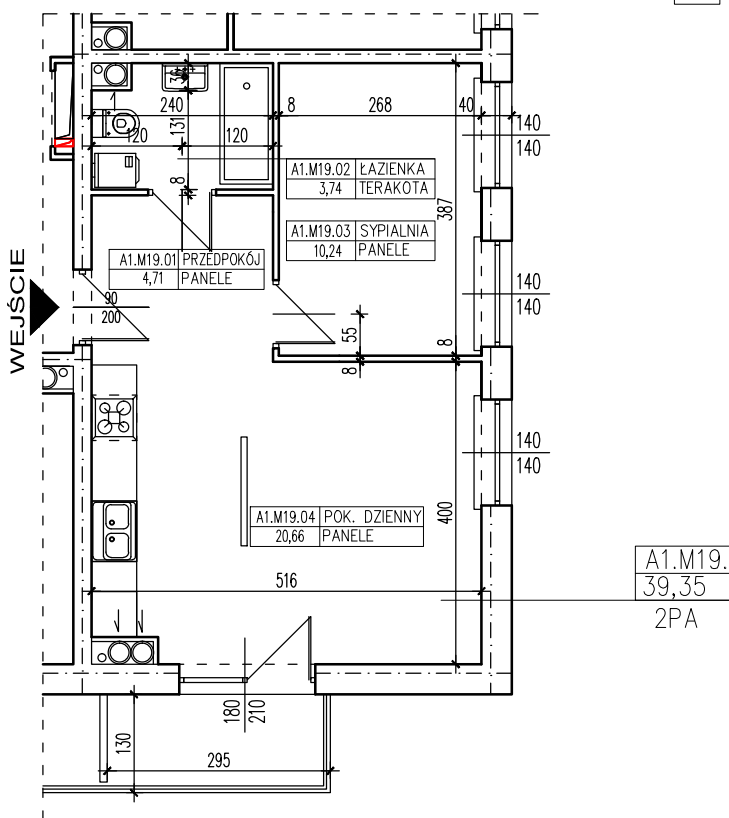

ZESTAWIENIE POMIESZCZEŃ

A1.M19.01	PRZEDPOKÓJ	4,71
A1.M19.02	ŁAZIENKA	3,74
A1.M19.03	SYPIALNIA	10,24
A1.M19.04	POK. DZIENNY	20,66
SUMA		39,35

POWIERZCHNIA BALKONU 3,83m²

POWIERZCHNIA UŻYTKOWA 39,35m²

www.rajbud.pl