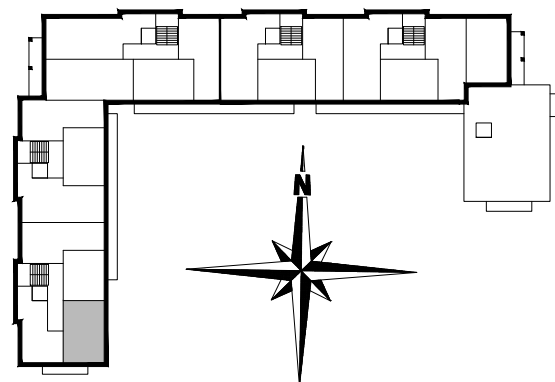

ZESTAWIENIE POMIESZCZEŃ

A1.M19.01	PRZEDPOKÓJ	4,71
A1.M19.02	ŁAZIENKA	3,74
A1.M19.03	SYPIALNIA	10,24
A1.M19.04	POK. DZIENNY	20,66
SUMA		39,35

POWIERZCHNIA BALKONU 3,83m²

POWIERZCHNIA UŻYTKOWA 39,35m²

www.rajbud.pl