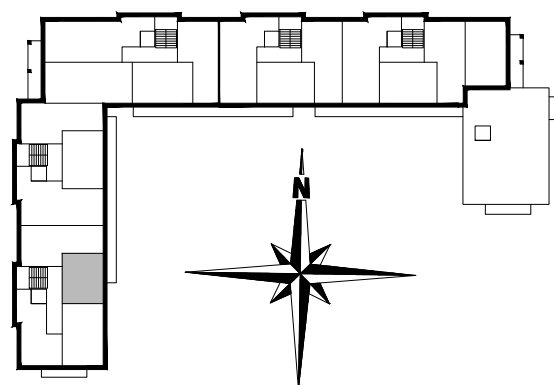

ZESTAWIENIE POMIESZCZEŃ

A1.M18.01	POK. DZIENNY	19,16
A1.M18.02	SYPIALNIA	8,38
A1.M18.03	ŁAZIENKA	4,38
SUMA		31,92

POWIERZCHNIA BALKONU 5,77m²

POWIERZCHNIA UŻYTKOWA 31,92 m²

www.rajbud.pl