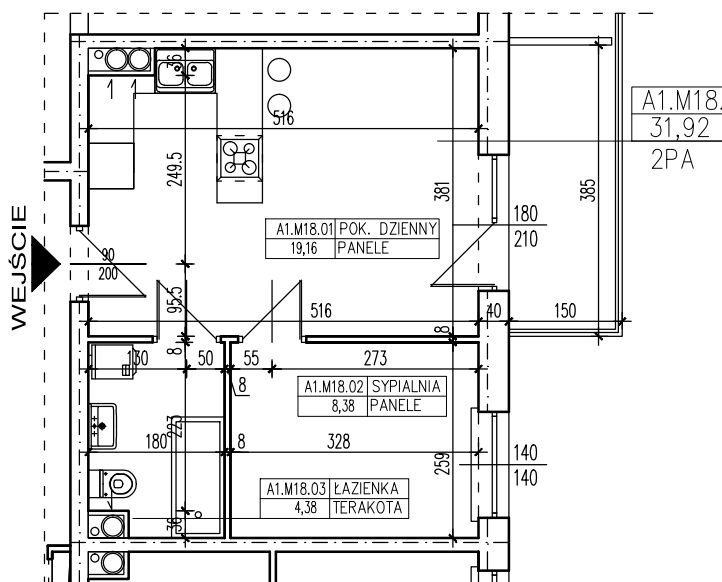

ZESTAWIENIE POMIESZCZEŃ

A1.M18.01	POK. DZIENNY	19,16
A1.M18.02	SYPIALNIA	8,38
A1.M18.03	ŁAZIENKA	4,38
SUMA		31,92

POWIERZCHNIA BALKONU 5,77m²

POWIERZCHNIA UŻYTKOWA 31,92 m²

www.rajbud.pl