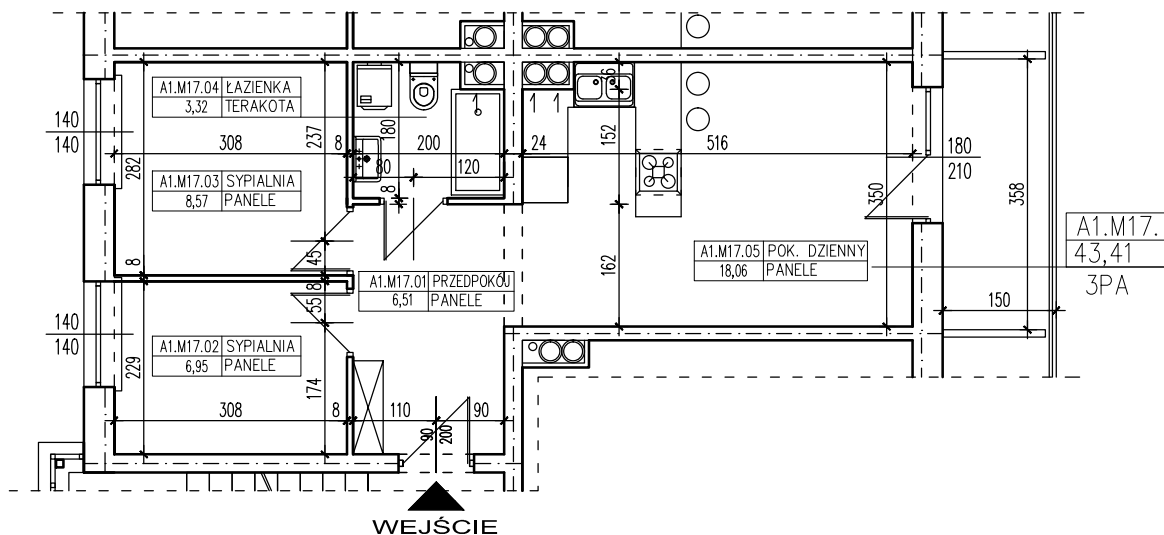

ZESTAWIENIE POMIESZCZEŃ

A1.M17.01	PRZEDPOKÓJ	6,51
A1.M17.02	SYPIALNIA	6,95
A1.M17.03	SYPIALNIA	8,57
A1.M17.04	ŁAZIENKA	3,32
A1.M17.05	POK. DZIENNY	18,06
SUMA		43,41

POWIERZCHNIA BALKONU 5,37m<sup>2</sup>

**POWIERZCHNIA UŻYTKOWA 43,41 m<sup>2</sup>**

**www.rajbud.pl**