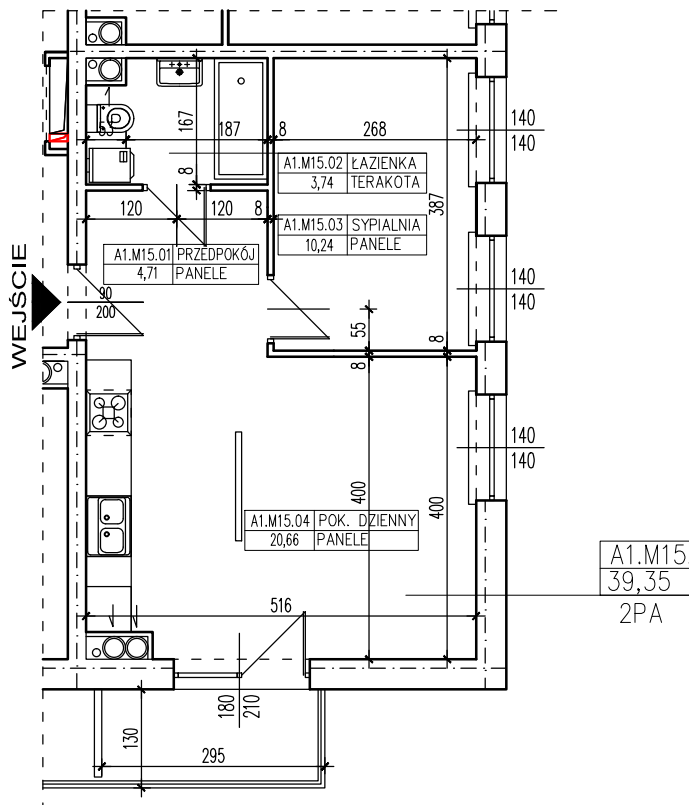

ZESTAWIENIE POMIESZCZEŃ

A1.M15.01	PRZEDPOKÓJ	4,71
A1.M15.02	ŁAZIENKA	3,74
A1.M15.03	SYPIALNIA	10,24
A1.M15.04	POK. DZIENNY	20,66
SUMA		39,35

POWIERZCHNIA BALKONU 3,83m<sup>2</sup>

**POWIERZCHNIA UŻYTKOWA 39,35m<sup>2</sup>**