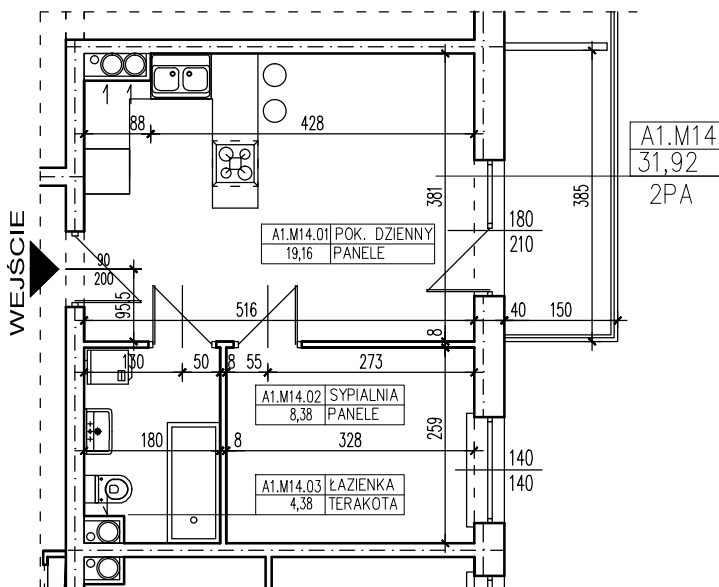

ZESTAWIENIE POMIESZCZEŃ

A1.M14.01	POK. DZIENNY	19,16
A1.M14.02	SYPIALNIA	8,38
A1.M14.03	ŁAZIENKA	4,38
SUMA		31,92

POWIERZCHNIA BALKONU 5,77m²

POWIERZCHNIA UŻYTKOWA 31,92 m²

www.rajbud.pl