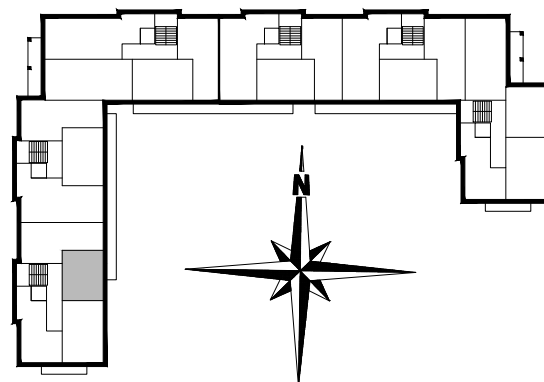

ZESTAWIENIE POMIESZCZEŃ

A1.M14.01	POK. DZIENNY	19,16
A1.M14.02	SYPIALNIA	8,38
A1.M14.03	ŁAZIENKA	4,38
SUMA		31,92

POWIERZCHNIA BALKONU 5,77m²

POWIERZCHNIA UŻYTKOWA 31,92 m²

www.rajbud.pl