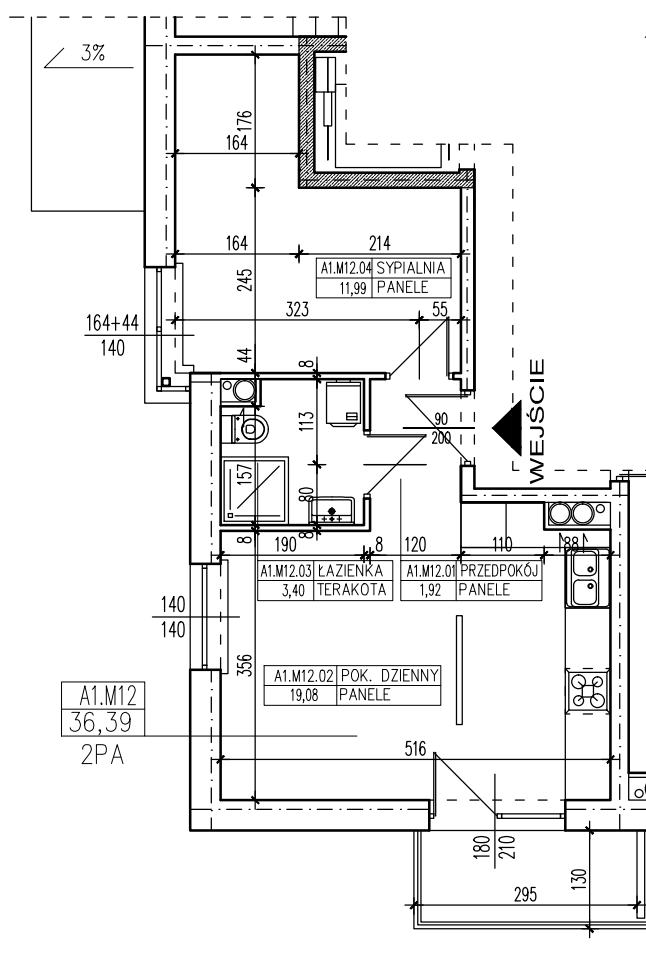

ZESTAWIENIE POMIESZCZEŃ

A1.M12.01	PRZEDPOKÓJ	1,92
A1.M12.02	POK. DZIENNY	19,08
A1.M12.03	ŁAZIENKA	3,40
A1.M12.04	SYPIALNIA	11,99
SUMA		36,39

POWIERZCHNIA BALKONU 3,83m²

POWIERZCHNIA UŻYTKOWA 36,39 m²

www.rajbud.pl