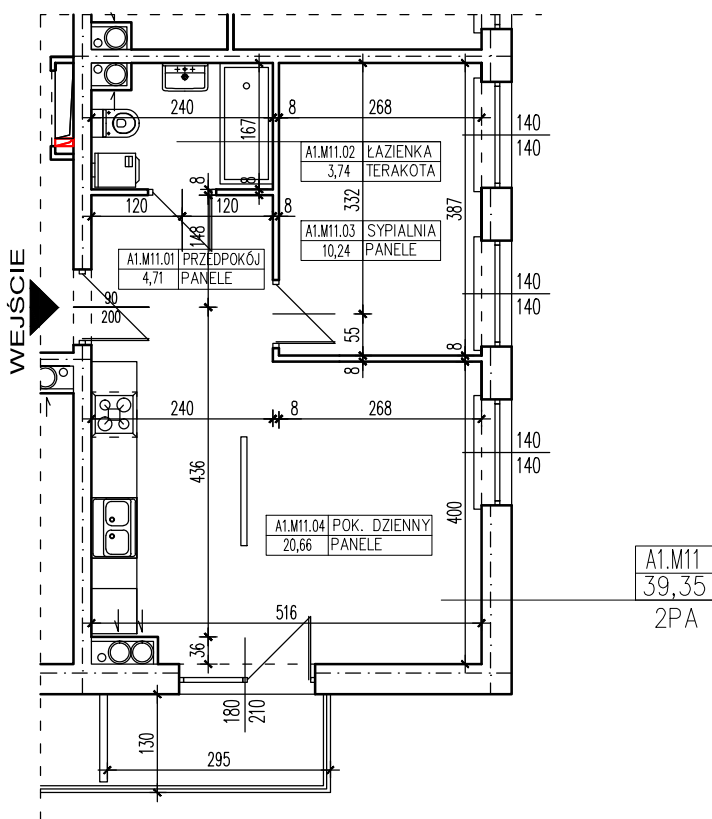

ZESTAWIENIE POMIESZCZEŃ

A1.M11.01	PRZEDPOKÓJ	4,71
A1.M11.02	ŁAZIENKA	3,74
A1.M11.03	SYPIALNIA	10,24
A1.M11.04	POK. DZIENNY	20,66
SUMA		39,35

POWIERZCHNIA BALKONU      3,83m<sup>2</sup>

**POWIERZCHNIA UŻYTKOWA 39,35m<sup>2</sup>**