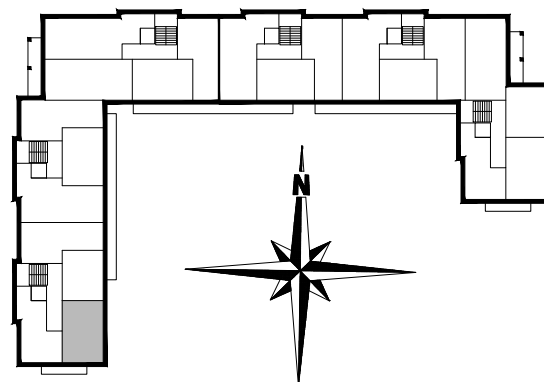

ZESTAWIENIE POMIESZCZEŃ

A1.M11.01	PRZEDPOKÓJ	4,71
A1.M11.02	ŁAZIENKA	3,74
A1.M11.03	SYPIALNIA	10,24
A1.M11.04	POK. DZIENNY	20,66
SUMA		39,35

POWIERZCHNIA BALKONU      3,83m<sup>2</sup>

**POWIERZCHNIA UŻYTKOWA 39,35m<sup>2</sup>**