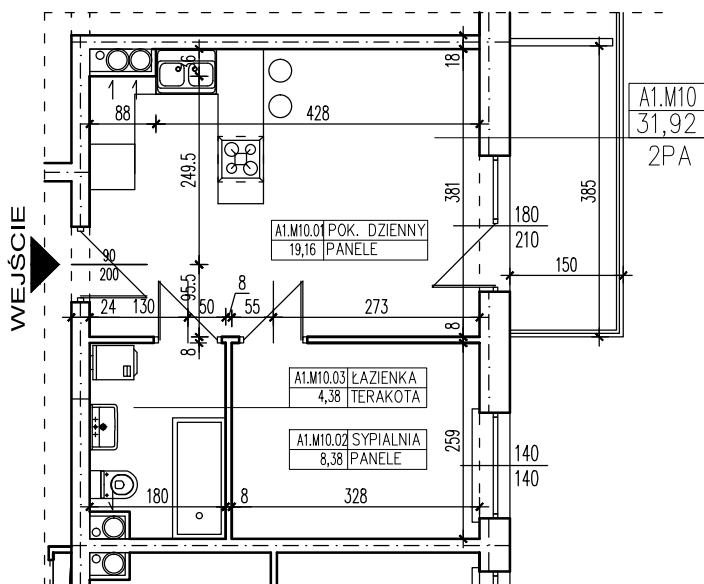

ZESTAWIENIE POMIESZCZEŃ

A1.M10.01	POK. DZIENNY	19,16
A1.M10.02	SYPIALNIA	8,38
A1.M10.03	ŁAZIENKA	4,38
SUMA		31,92

POWIERZCHNIA BALKONU 5,77m²

POWIERZCHNIA UŻYTKOWA 31,92 m²

www.rajbud.pl