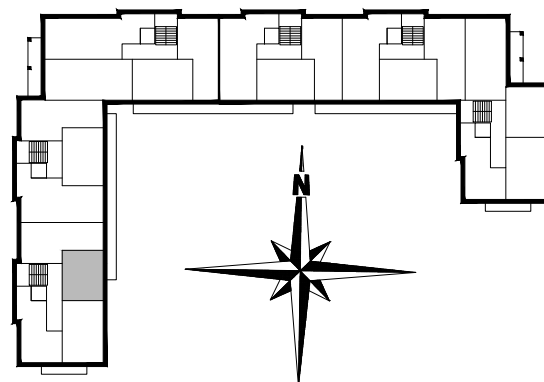

ZESTAWIENIE POMIESZCZEŃ

A1.M10.01	POK. DZIENNY	19,16
A1.M10.02	SYPIALNIA	8,38
A1.M10.03	ŁAZIENKA	4,38
SUMA		31,92

POWIERZCHNIA BALKONU 5,77m²

POWIERZCHNIA UŻYTKOWA 31,92 m²

www.rajbud.pl