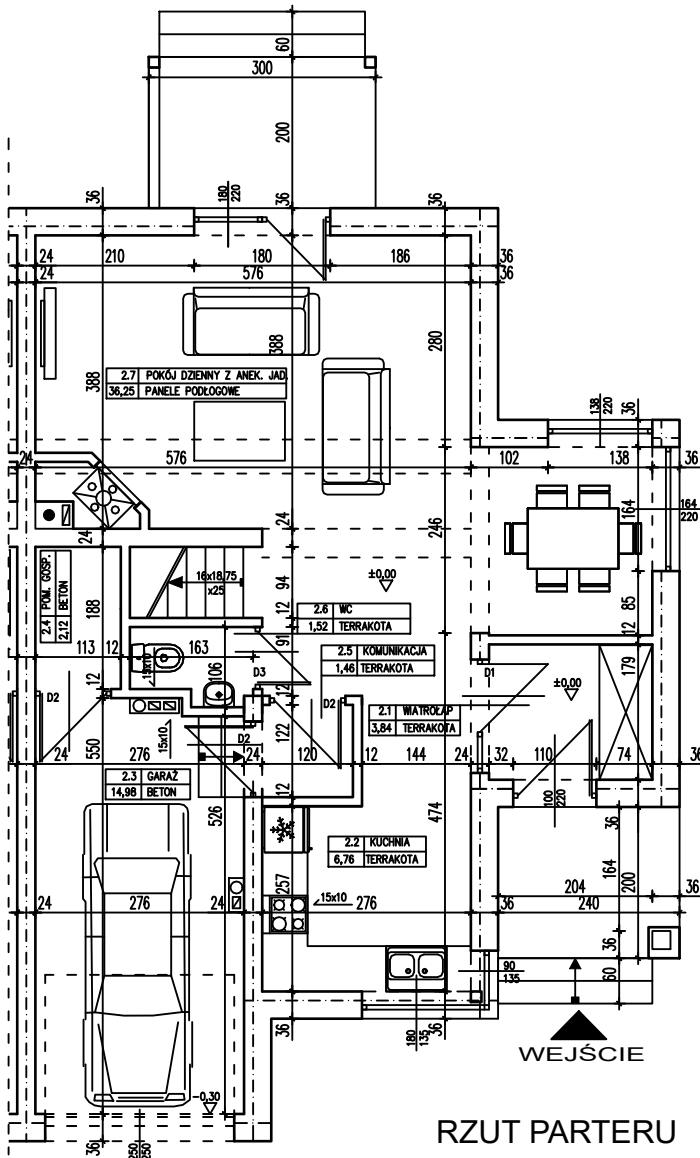

EKO PARK RESIDENCE

BUDYNEK JEDNORODZINNY KŁODAWA UL. WOJCIESZYCKA BUDYNEK NR 7.B

RZUT PARTERU

RZUT PODDASZA

ZESTAWIENIE POMIESZCZEŃ:
PARTER

2.1	WIATROŁAP	3,84	2.8	SYPIALNIA	9,29
2.2	KUCHNIA	6,76	2.9	SYPIALNIA	14,99
2.3	GARAŻ	14,98	2.10	GARDEROBA	6,88
2.4	POM. GOSP.	2,12	2.11	SYPIALNIA	8,24
2.5	KOMUNIKACJA	1,46	2.12	ŁAZIENKA	9,78
2.6	WC	1,52	2.13	KOMUNIKACJA	7,90
2.7	POKÓJ DZIENNY	36,25		SUMA	124,01

PODDASZA

2.8	SYPIALNIA	9,29
2.9	SYPIALNIA	14,99
2.10	GARDEROBA	6,88
2.11	SYPIALNIA	8,24
2.12	ŁAZIENKA	9,78
2.13	KOMUNIKACJA	7,90
	SUMA	124,01

POWIERZCHNIA UŻYTKOWA 124,01 m²