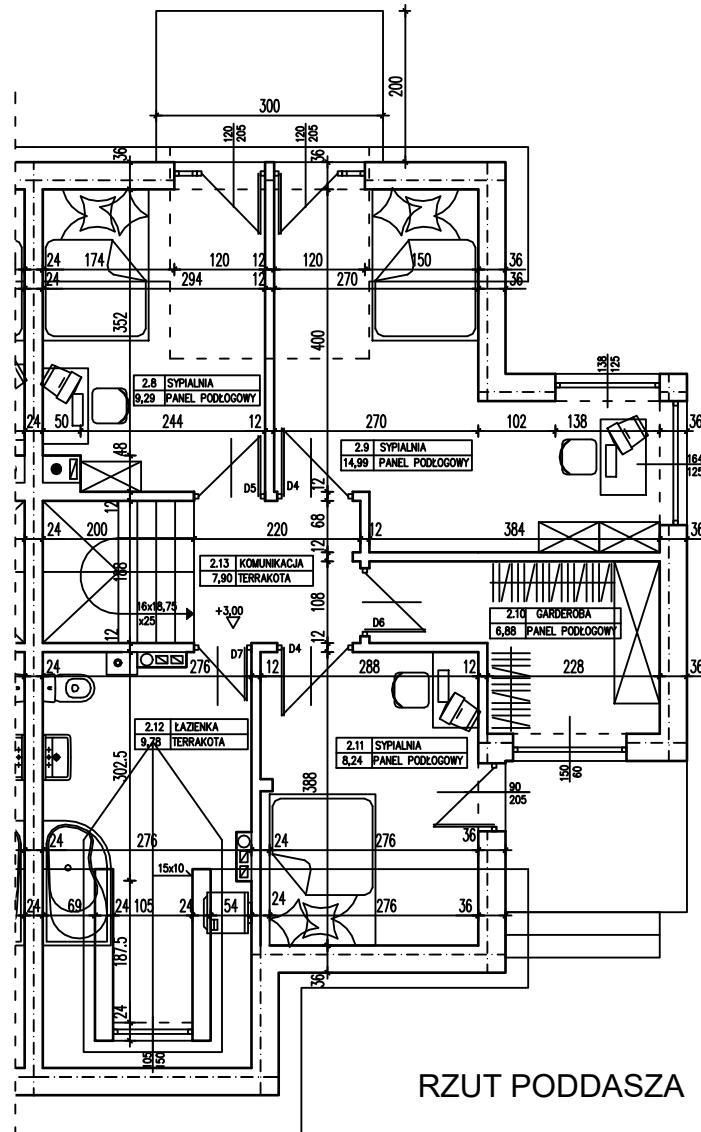

EKO PARK RESIDENCE

BUDYNEK JEDNORODZINNY KŁODAWA UL. WOJCIESZYCKA BUDYNEK NR 7.B

RZUT PARTERU

RZUT PODDASZA

ZESTAWIENIE POMIESZCZEŃ:
PARTER

2.1	WIATROŁAP	3,84	2.8	SYPIALNIA	9,29
2.2	KUCHNIA	6,76	2.9	SYPIALNIA	14,99
2.3	GARAŻ	14,98	2.10	GARDEROBA	6,88
2.4	POM. GOSP.	2,12	2.11	SYPIALNIA	8,24
2.5	KOMUNIKACJA	1,46	2.12	ŁAZIENKA	9,78
2.6	WC	1,52	2.13	KOMUNIKACJA	7,90
2.7	POKÓJ DZIENNY	36,25		SUMA	124,01

PODDASZA

2.8	SYPIALNIA	9,29
2.9	SYPIALNIA	14,99
2.10	GARDEROBA	6,88
2.11	SYPIALNIA	8,24
2.12	ŁAZIENKA	9,78
2.13	KOMUNIKACJA	7,90
	SUMA	124,01

POWIERZCHNIA UŻYTKOWA 124,01 m²