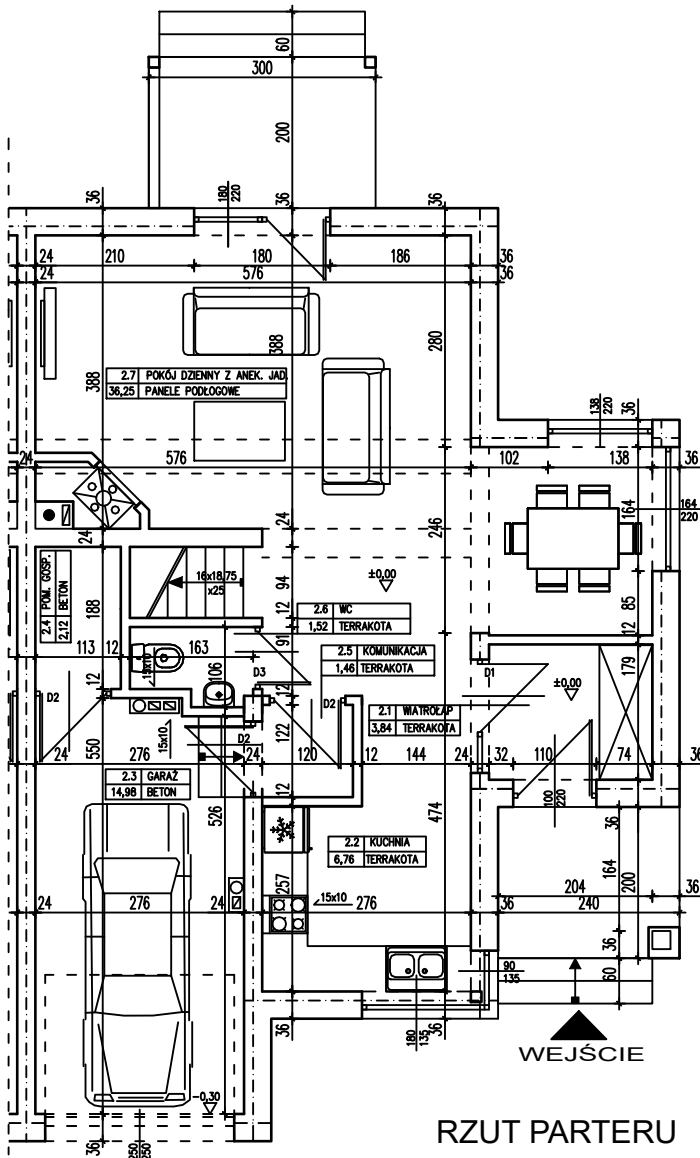

## BUDYNEK JEDNORODZINNY KŁODAWA UL. WOJCIESZYCKA BUDYNEK NR 6.B

RZUT PARTERU

RZUT PODDASZA

ZESTAWIENIE POMIESZCZEŃ:  
PARTER

2.1	WIATROŁAP	3,84	2.8	SYPIALNIA	9,29
2.2	KUCHNIA	6,76	2.9	SYPIALNIA	14,99
2.3	GARAŻ	14,98	2.10	GARDEROBA	6,88
2.4	POM. GOSP.	2,12	2.11	SYPIALNIA	8,24
2.5	KOMUNIKACJA	1,46	2.12	ŁAZIENKA	9,78
2.6	WC	1,52	2.13	KOMUNIKACJA	7,90
2.7	POKÓJ DZIENNY	36,25		SUMA	124,01

PODDASZA

2.8	SYPIALNIA	9,29
2.9	SYPIALNIA	14,99
2.10	GARDEROBA	6,88
2.11	SYPIALNIA	8,24
2.12	ŁAZIENKA	9,78
2.13	KOMUNIKACJA	7,90
	SUMA	124,01

POWIERZCHNIA UŻYTKOWA 124,01 m<sup>2</sup>