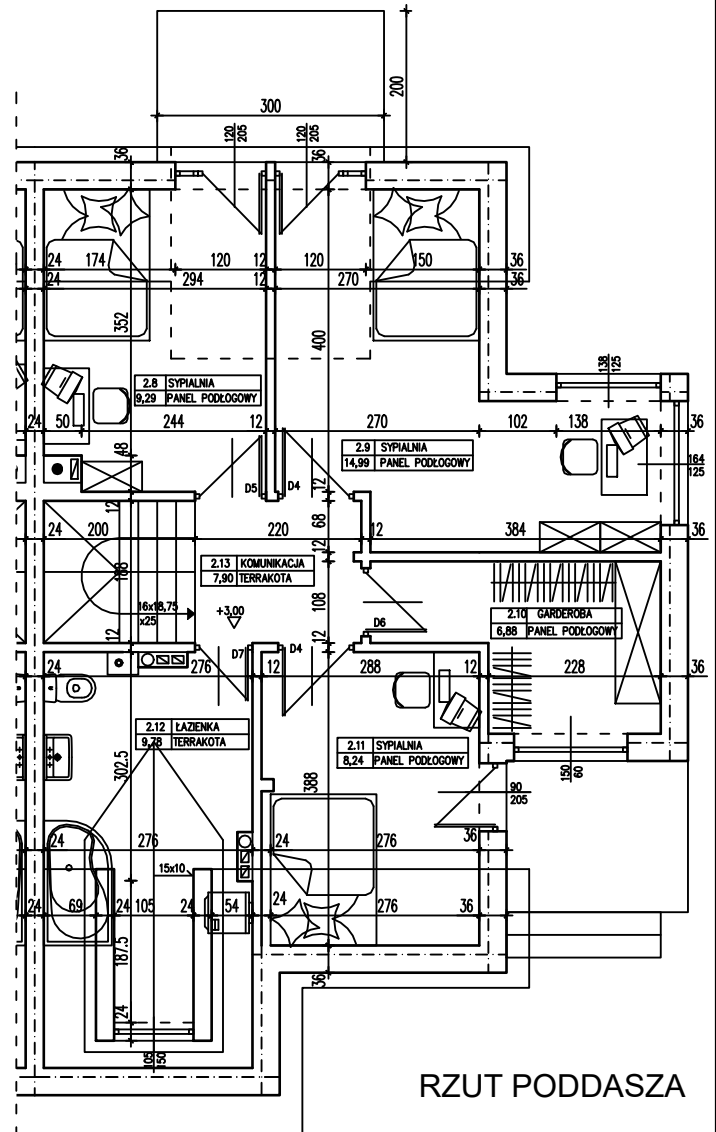

## BUDYNEK JEDNORODZINNY KŁODAWA UL. WOJCIESZYCKA BUDYNEK NR 6.B

RZUT PARTERU

RZUT PODDASZA

ZESTAWIENIE POMIESZCZEŃ:  
PARTER

2.1	WIATROŁAP	3,84	2.8	SYPIALNIA	9,29
2.2	KUCHNIA	6,76	2.9	SYPIALNIA	14,99
2.3	GARAŻ	14,98	2.10	GARDEROBA	6,88
2.4	POM. GOSP.	2,12	2.11	SYPIALNIA	8,24
2.5	KOMUNIKACJA	1,46	2.12	ŁAZIENKA	9,78
2.6	WC	1,52	2.13	KOMUNIKACJA	7,90
2.7	POKÓJ DZIENNY	36,25		SUMA	124,01

PODDASZA

2.8	SYPIALNIA	9,29
2.9	SYPIALNIA	14,99
2.10	GARDEROBA	6,88
2.11	SYPIALNIA	8,24
2.12	ŁAZIENKA	9,78
2.13	KOMUNIKACJA	7,90
	SUMA	124,01

POWIERZCHNIA UŻYTKOWA 124,01 m<sup>2</sup>