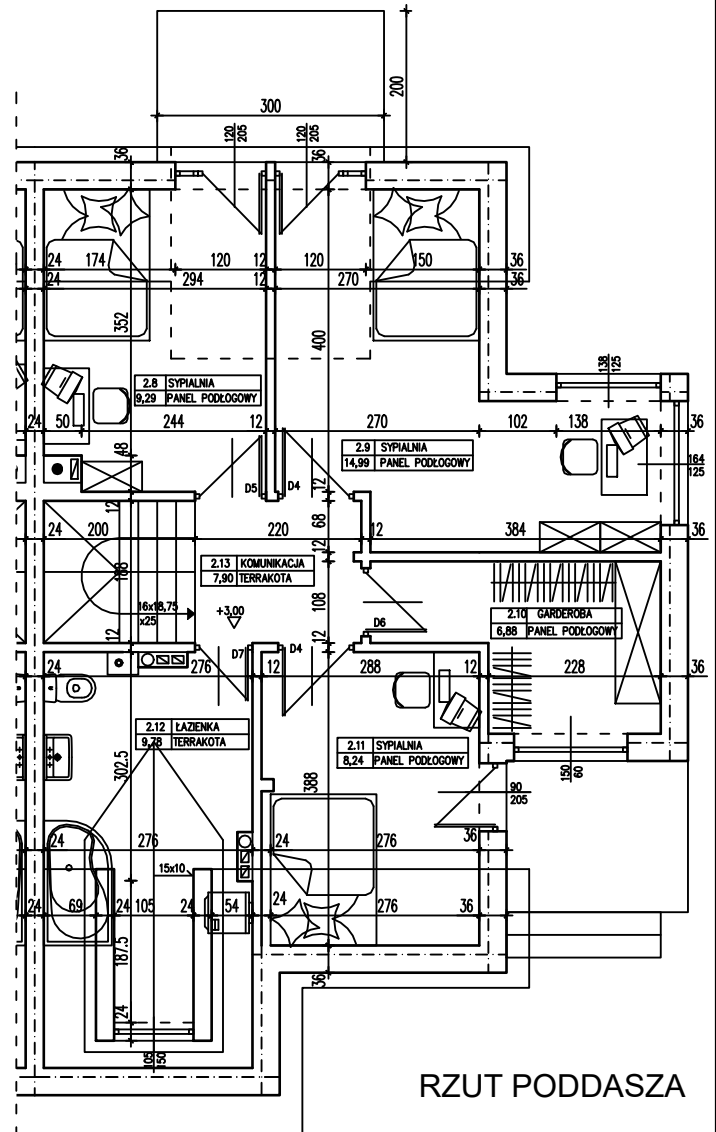

EKO PARK RESIDENCE

BUDYNEK JEDNORODZINNY KŁODAWA UL. WOJCIESZYCKA BUDYNEK NR 4.B

RZUT PARTERU

RZUT PODDASZA

ZESTAWIENIE POMIESZCZEŃ:
PARTER

2.1	WIATROŁAP	3,84	2.8	SYPIALNIA	9,29
2.2	KUCHNIA	6,76	2.9	SYPIALNIA	14,99
2.3	GARAŻ	14,98	2.10	GARDEROBA	6,88
2.4	POM. GOSP.	2,12	2.11	SYPIALNIA	8,24
2.5	KOMUNIKACJA	1,46	2.12	ŁAZIENKA	9,78
2.6	WC	1,52	2.13	KOMUNIKACJA	7,90
2.7	POKÓJ DZIENNY	36,25		SUMA	124,01

PODDASZA

2.8	SYPIALNIA	9,29
2.9	SYPIALNIA	14,99
2.10	GARDEROBA	6,88
2.11	SYPIALNIA	8,24
2.12	ŁAZIENKA	9,78
2.13	KOMUNIKACJA	7,90
	SUMA	124,01

POWIERZCHNIA UŻYTKOWA 124,01 m²