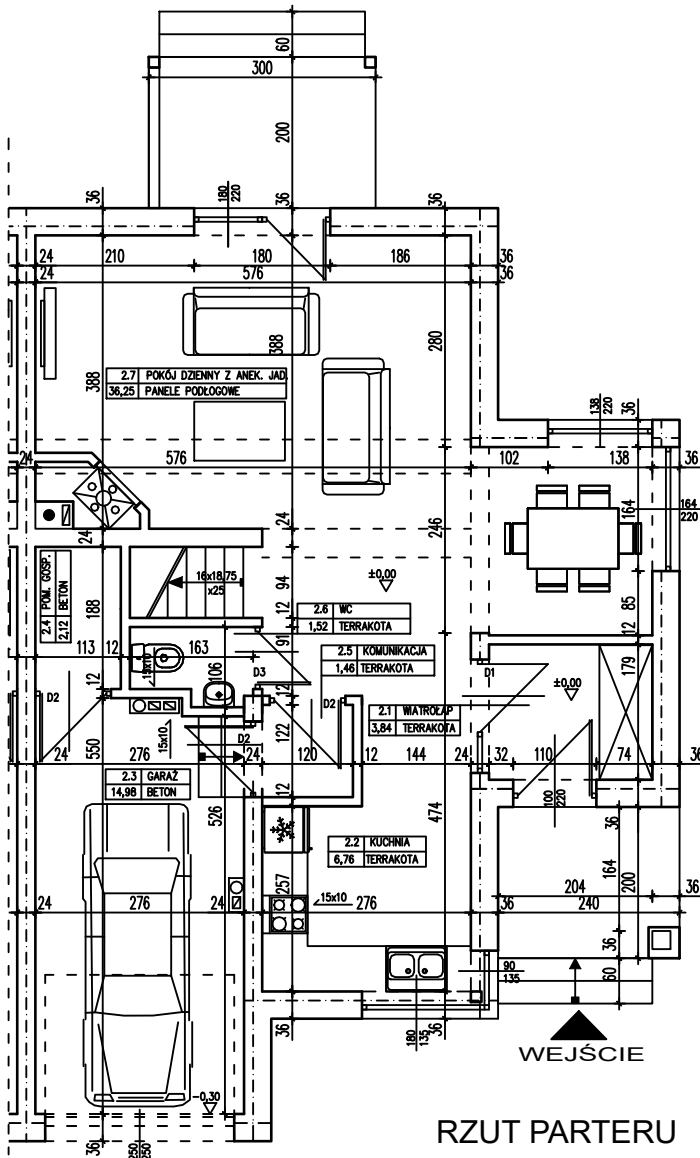

EKO PARK RESIDENCE

BUDYNEK JEDNORODZINNY KŁODAWA UL. WOJCIESZYCKA BUDYNEK NR 4.B

RZUT PARTERU

RZUT PODDASZA

ZESTAWIENIE POMIESZCZEŃ:
PARTER

2.1	WIATROŁAP	3,84	2.8	SYPIALNIA	9,29
2.2	KUCHNIA	6,76	2.9	SYPIALNIA	14,99
2.3	GARAŻ	14,98	2.10	GARDEROBA	6,88
2.4	POM. GOSP.	2,12	2.11	SYPIALNIA	8,24
2.5	KOMUNIKACJA	1,46	2.12	ŁAZIENKA	9,78
2.6	WC	1,52	2.13	KOMUNIKACJA	7,90
2.7	POKÓJ DZIENNY	36,25		SUMA	124,01

PODDASZA

2.8	SYPIALNIA	9,29
2.9	SYPIALNIA	14,99
2.10	GARDEROBA	6,88
2.11	SYPIALNIA	8,24
2.12	ŁAZIENKA	9,78
2.13	KOMUNIKACJA	7,90
	SUMA	124,01

POWIERZCHNIA UŻYTKOWA 124,01 m²