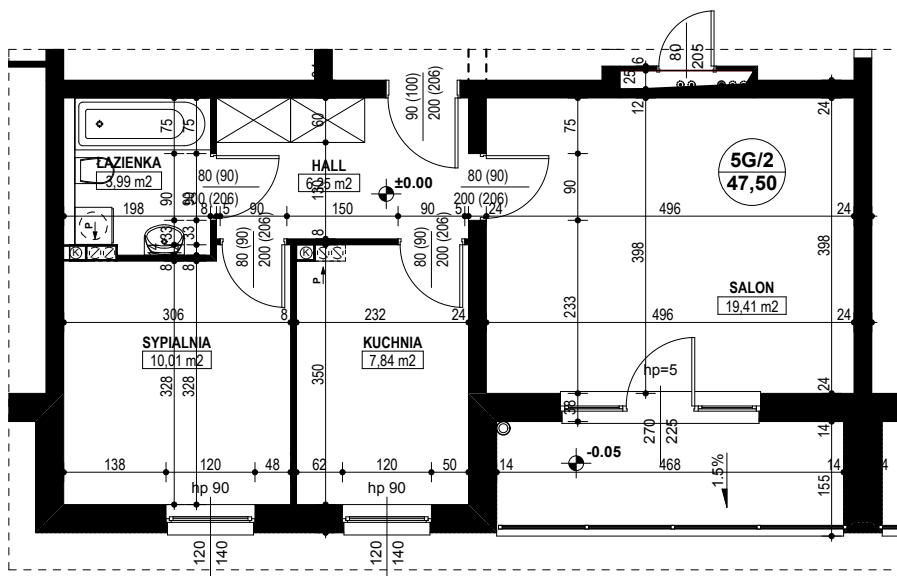

**BUDYNEK MIESZKALNY WIELORODZINNY D1-D2
OSIEDLE ŹRÓDLANE - UL. RZEŹNICZAKA, ZIELONA GÓRA**

MIESZKANIE 5G/2

3 POKOJE - 47,50 m²

BUDYNEK MIESZKALNY- PARTER

ZESTAWIENIE POWIERZCHNI

| | |
|---------------|----------------------------|
| SALON | 19,41 m ² |
| KUCHNIA | 7,84 m ² |
| SYPIALNIA | 10,01 m ² |
| ŁAZIENKA | 3,99 m ² |
| HALL | 6,25 m ² |
| | |
| | |
| | |
| RAZEM: | 47,50 m² |