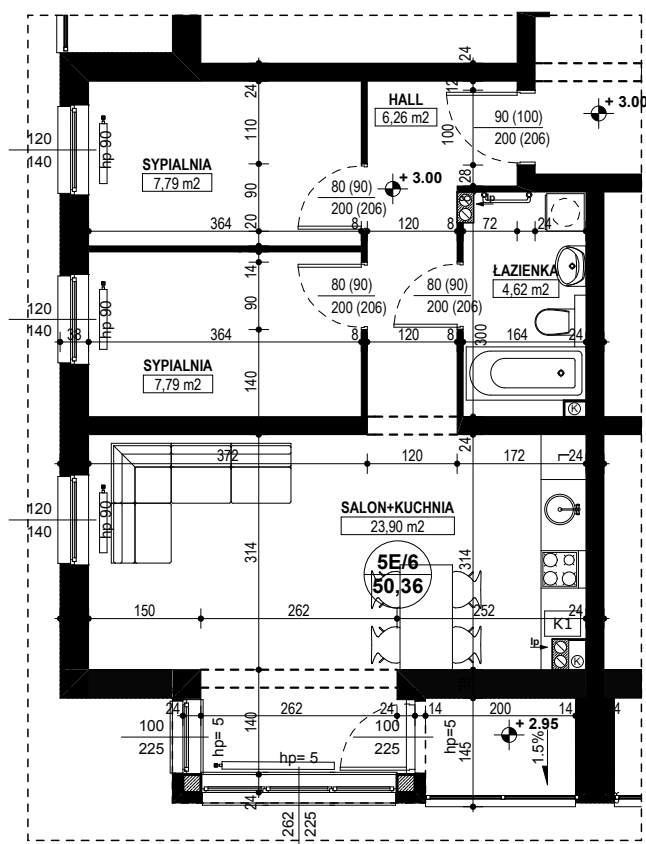

**BUDYNEK MIESZKALNY WIELORODZINNY D1-D2  
OSIEDLE ŹRÓDLANE - UL. RZEŹNICZAKA, ZIELONA GÓRA**

**MIESZKANIE 5E/6**

**3 POKOJE - 50,36 m<sup>2</sup>**

**BUDYNEK MIESZKALNY - I PIĘTRO**

**ZESTAWIENIE POWIERZCHNI**

SALON + KUCHNIA	23,90 m <sup>2</sup>
SYPIALNIA	7,79 m <sup>2</sup>
SYPIALNIA	7,79 m <sup>2</sup>
ŁAZIENKA	4,62 m <sup>2</sup>
HALL	6,26 m <sup>2</sup>
<b>RAZEM:</b>	<b>50,36 m<sup>2</sup></b>