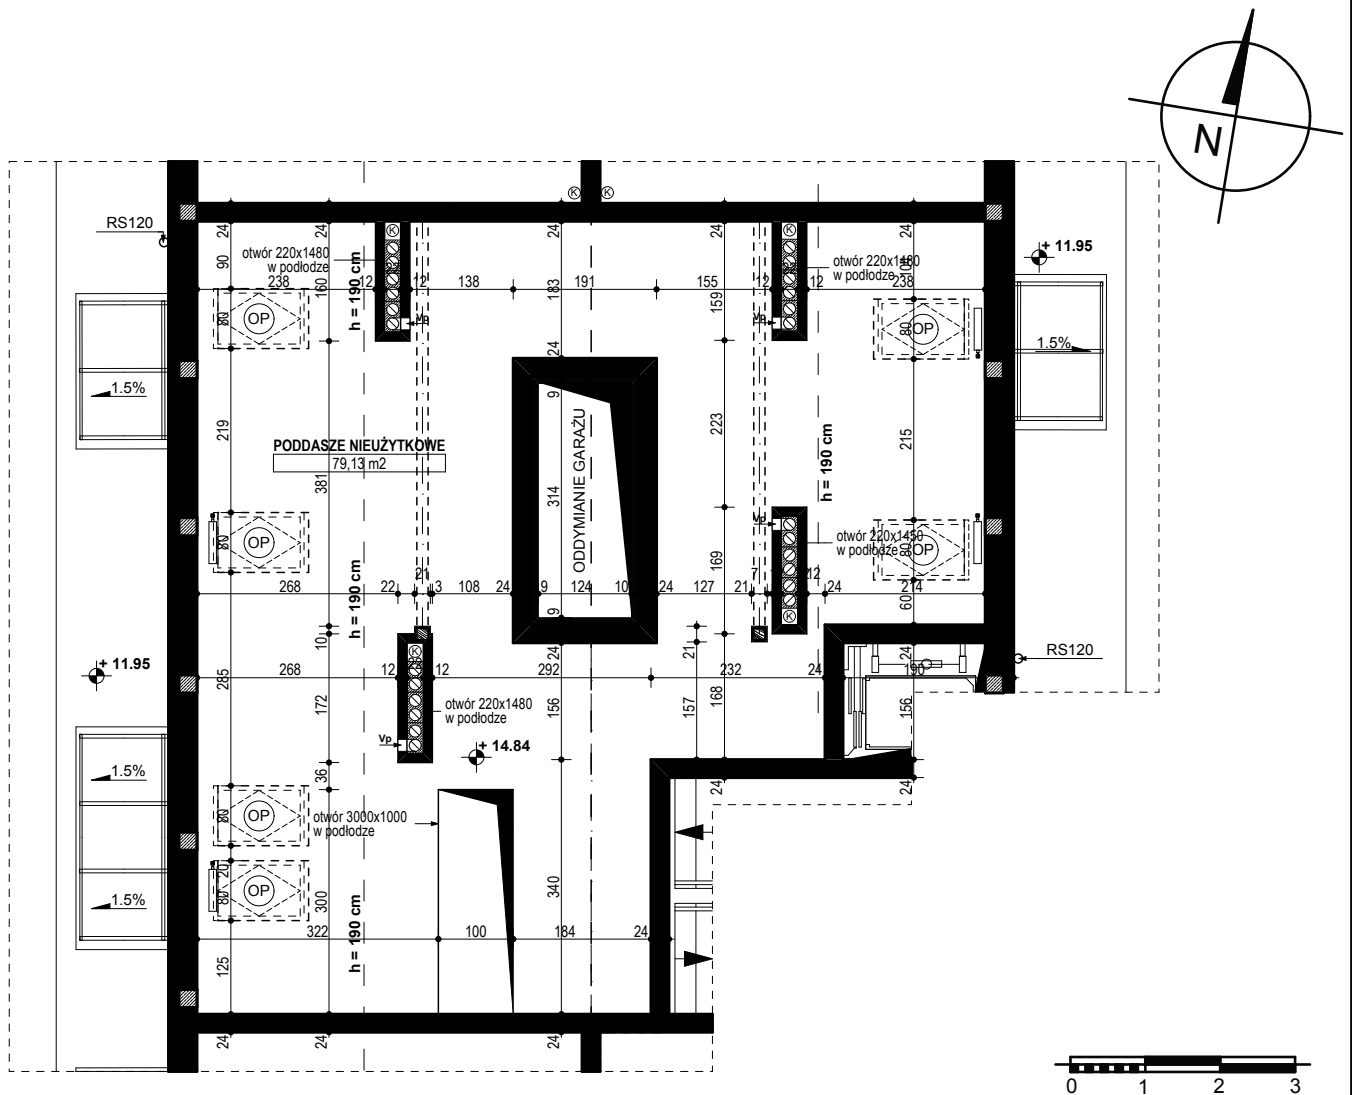

BUDYNEK MIESZKALNY WIELORODZINNY D1-D2
OSIEDLE ŹRÓDLANE - UL. RZEŹNICZAKA, ZIELONA GÓRA

MIESZKANIE 5E/19

PODDASZE - 79,13 m²

BUDYNEK MIESZKALNY- PODDASZE

ZESTAWIENIE POWIERZCHNI

PODDASZE	79,13 m ²
RAZEM:	79,13 m²