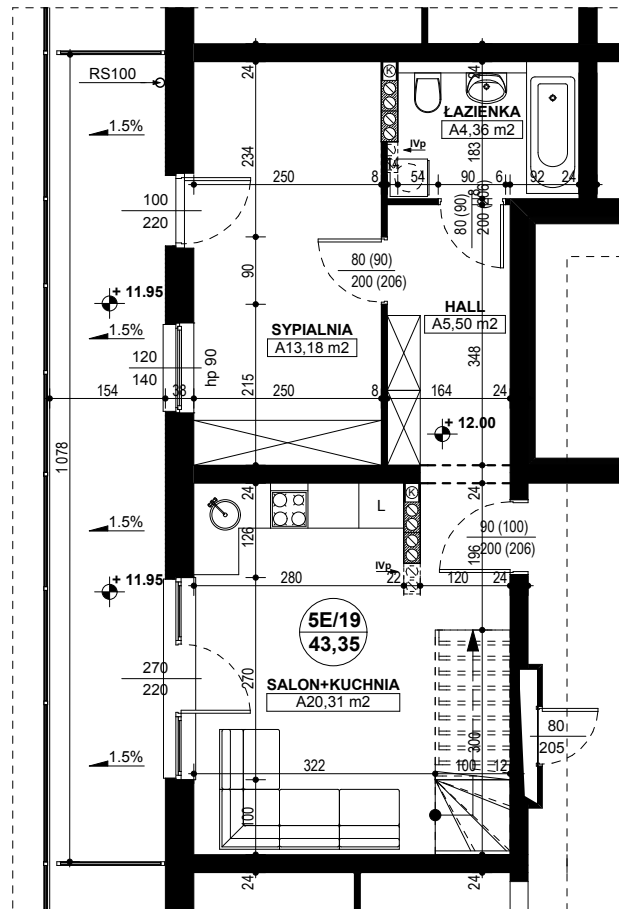

**BUDYNEK MIESZKALNY WIELORODZINNY D1-D2  
OSIEDLE ŹRÓDLANE - UL. RZEŹNICZAKA, ZIELONA GÓRA**

**MIESZKANIE 5E/19**

**2 POKOJE - 43,35 m<sup>2</sup>**

**BUDYNEK MIESZKALNY- PIĘTRO IV**

**ZESTAWIENIE POWIERZCHNI**

SALON + KUCHNIA	20,31 m <sup>2</sup>
SYPIALNIA	13,18 m <sup>2</sup>
ŁAZIENKA	4,36 m <sup>2</sup>
HALL	5,50 m <sup>2</sup>
<b>RAZEM:</b>	<b>43,35 m<sup>2</sup></b>