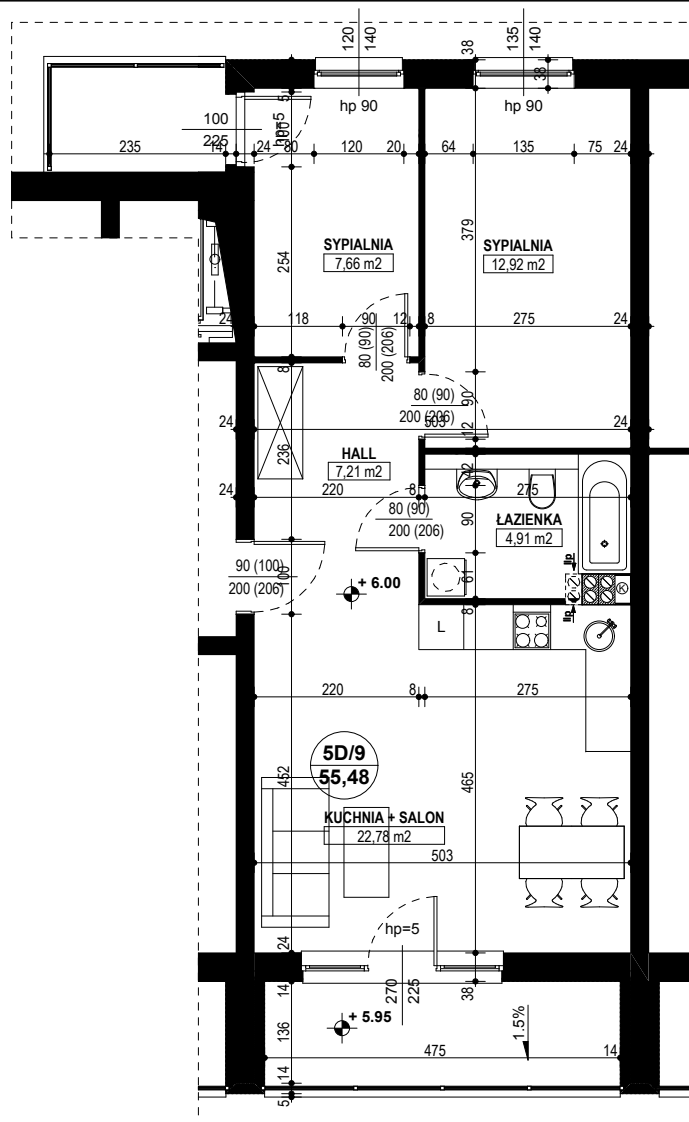

**BUDYNEK MIESZKALNY WIELOORODZINNY D1-D2
OSIEDLE ŹRÓDLANE - UL. RZEŹNICZAKA, ZIELONA GÓRA**

MIESZKANIE 5D/9

3 POKOJE - 55,48 m²

BUDYNEK MIESZKALNY- PIĘTRO II

ZESTAWIENIE POWIERZCHNI

SALON + KUCHNIA	22,78 m ²
SYPIALNIA	7,66 m ²
SYPIALNIA	12,92 m ²
ŁAZIENKA	4,91 m ²
HALL	7,21 m ²
RAZEM:	55,48 m²