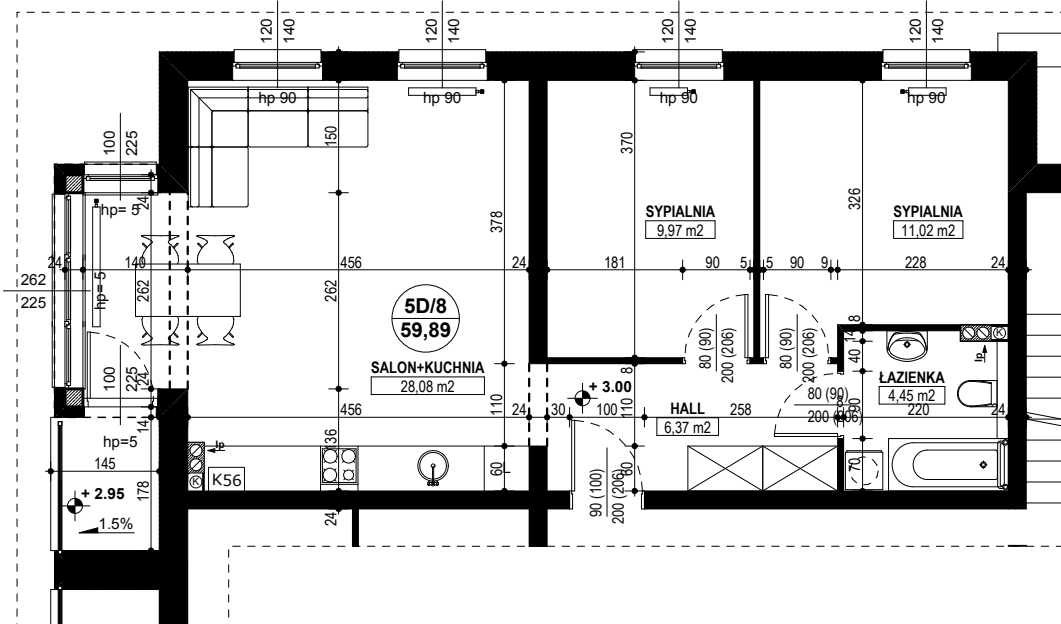

**BUDYNEK MIESZKALNY WIELORODZINNY D1-D2
OSIEDLE ŹRÓDLANE - UL. RZEŹNICZAKA, ZIELONA GÓRA**

MIESZKANIE 5D/8

3 POKOJE - 59,89 m²

BUDYNEK MIESZKALNY- I PIĘTRO

ZESTAWIENIE POWIERZCHNI

| | |
|-----------------|----------------------------|
| SALON + KUCHNIA | 28,08 m ² |
| SYPIALNIA | 9,97 m ² |
| SYPIALNIA | 11,02 m ² |
| ŁAZIENKA | 4,45 m ² |
| HALL | 6,37 m ² |
| | |
| | |
| | |
| RAZEM: | 59,89 m² |