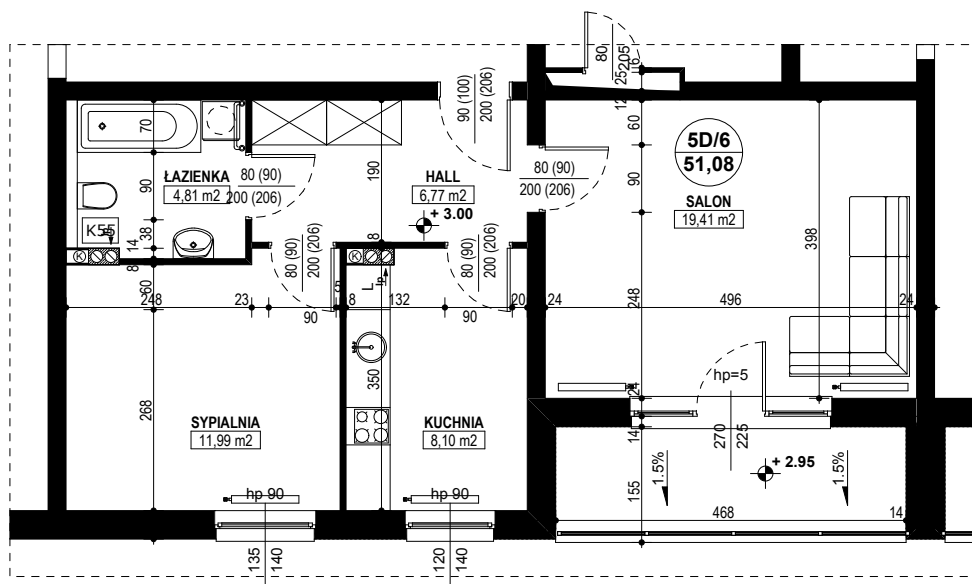

**BUDYNEK MIESZKALNY WIELORODZINNY D1-D2  
OSIEDLE ŹRÓDLANE - UL. RZEŹNICZAKA, ZIELONA GÓRA**

**MIESZKANIE 5D/6**

**2 POKOJE + KUCHNIA - 51,08 m<sup>2</sup>**

**BUDYNEK MIESZKALNY- I PIĘTRO**

**ZESTAWIENIE POWIERZCHNI**

SALON	19,41 m <sup>2</sup>
KUCHNIA	8,10 m <sup>2</sup>
SYPIALNIA	11,99 m <sup>2</sup>
ŁAZIENKA	4,81 m <sup>2</sup>
HALL	6,77 m <sup>2</sup>
<b>RAZEM:</b>	<b>51,08 m<sup>2</sup></b>