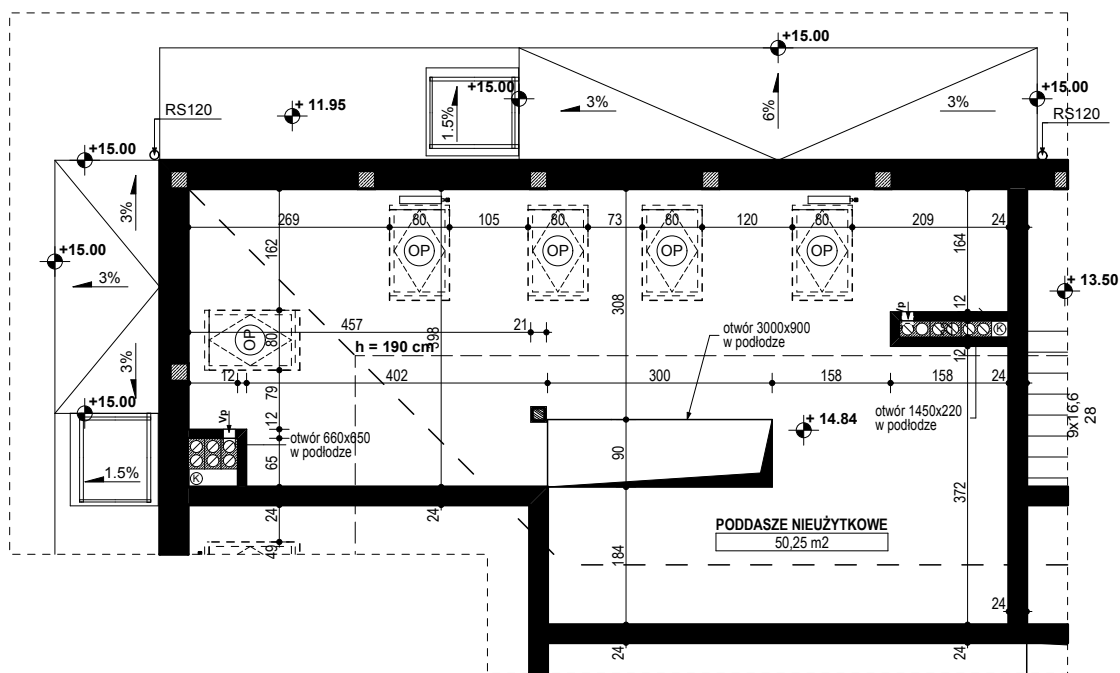

**BUDYNEK MIESZKALNY WIEŁORODZINNY D1-D2  
OSIEDLE ŹRÓDLANE - UL. RZEŹNICZAKA, ZIELONA GÓRA**

**MIESZKANIE 5D/20**

**PODDASZE - 50,25 m<sup>2</sup>**

**BUDYNEK MIESZKALNY- PODDASZE**

**ZESTAWIENIE POWIERZCHNI**

PODDASZE	50,25 m <sup>2</sup>
<b>RAZEM:</b>	<b>50,25 m<sup>2</sup></b>