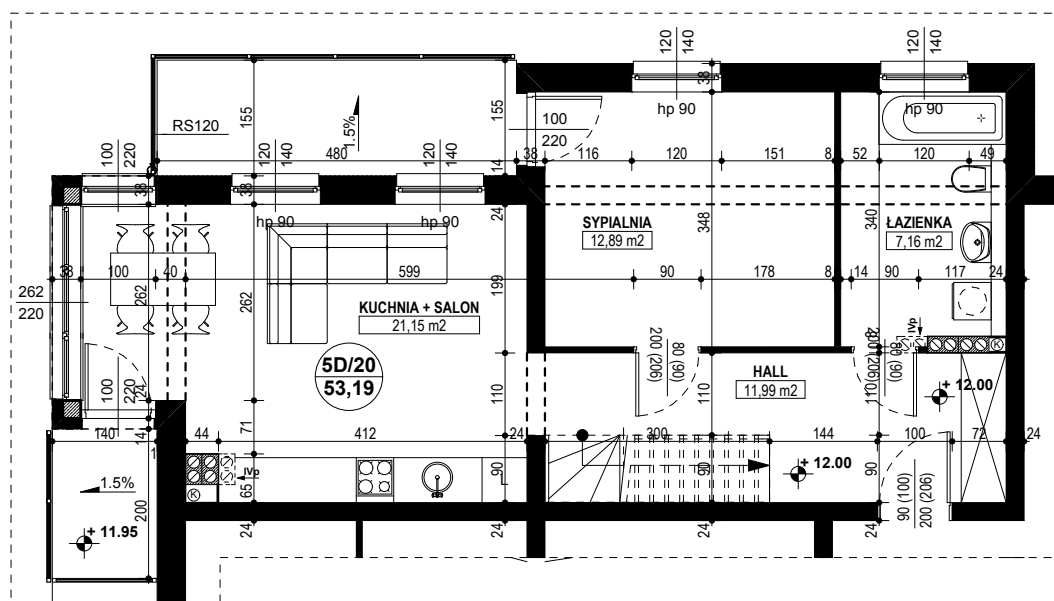

**BUDYNEK MIESZKALNY WIELORODZINNY D1-D2
OSIEDLE ŹRÓDLANE - UL. RZEŹNICZAKA, ZIELONA GÓRA**

MIESZKANIE 5D/20

2 POKOJE - 53,19 m²

BUDYNEK MIESZKALNY- PIĘTRO IV

ZESTAWIENIE POWIERZCHNI

SALON + KUCHNIA	21,15 m ²
SYPIALNIA	12,89 m ²
ŁAZIENKA	7,16 m ²
HALL	11,99 m ²
RAZEM:	53,19 m²