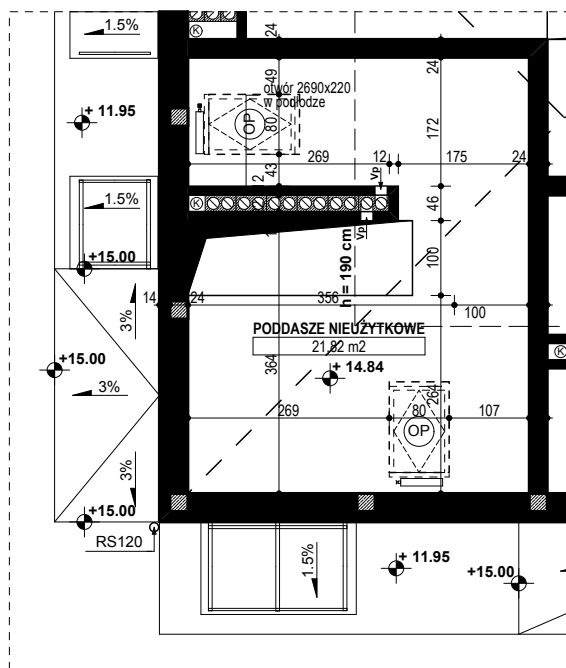

**BUDYNEK MIESZKALNY WIELORODZINNY D1-D2  
OSIEDLE ŹRÓDLANE - UL. RZEŹNICZAKA, ZIELONA GÓRA**

**MIESZKANIE 5D/19**

**PODDASZE - 21,82 m<sup>2</sup>**

**BUDYNEK MIESZKALNY- PODDASZE**

**ZESTAWIENIE POWIERZCHNI**

PODDASZE	21,82 m <sup>2</sup>
<b>RAZEM:</b>	<b>21,82 m<sup>2</sup></b>