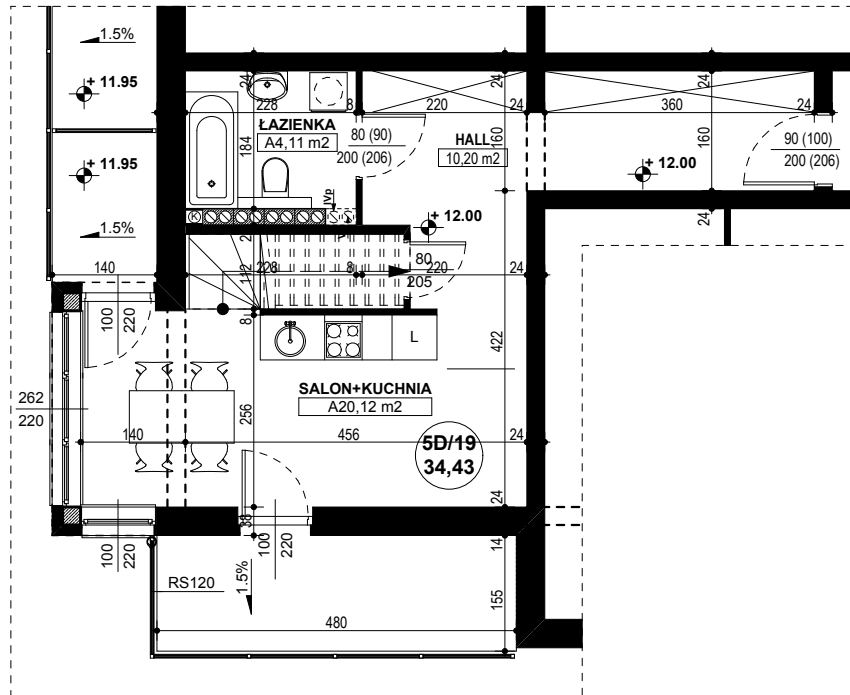

**BUDYNEK MIESZKALNY WIELORODZINNY D1-D2  
OSIEDLE ŹRÓDLANE - UL. RZEŹNICZAKA, ZIELONA GÓRA**

**MIESZKANIE 5D/19**

**SALON + KUCHNIA - 34,43 m<sup>2</sup>**

**BUDYNEK MIESZKALNY- PIĘTRO IV**

**ZESTAWIENIE POWIERZCHNI**

SALON + KUCHNIA	20,12 m <sup>2</sup>
ŁAZIENKA	4,11 m <sup>2</sup>
HALL	10,20 m <sup>2</sup>
<b>RAZEM:</b>	<b>34,43 m<sup>2</sup></b>